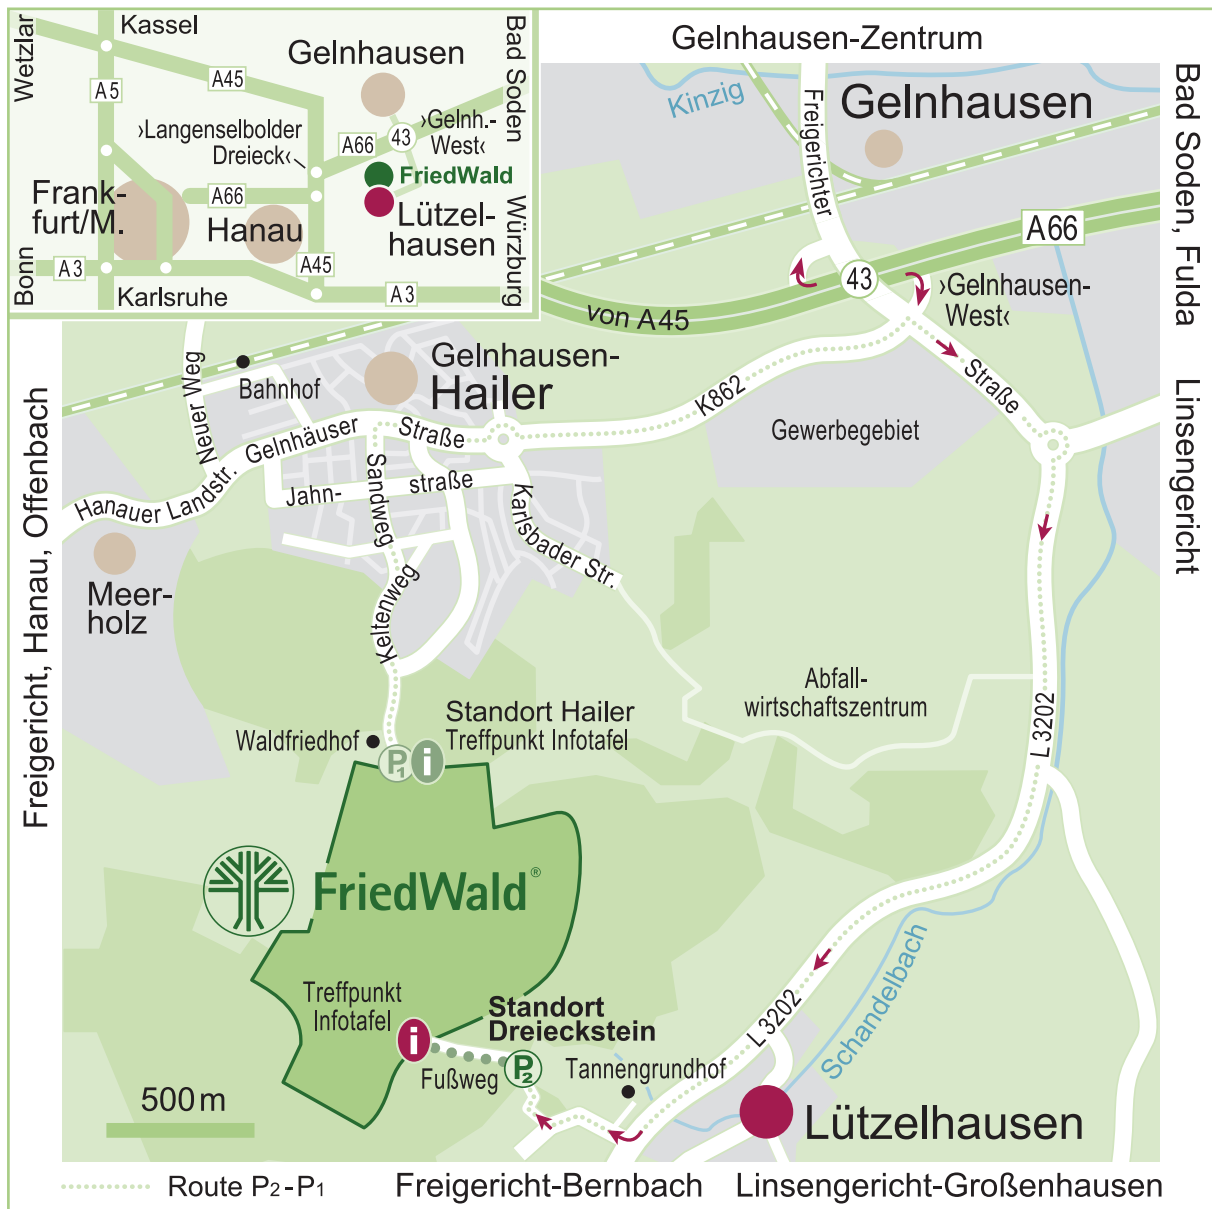

FriedWald[®]
Die Bestattung in der Natur

FriedWald Gelnhausen, Standort Dreieckstein

Internet: www.friedwald.de/gelnhausen

E-Mail: info@friedwald.de

Telefon: 06155 848-100

Mo.-Fr.: 8-18 Uhr, Sa.: 9-16 Uhr

Wegbeschreibung zum FriedWald Gelnhausen, Standort Dreieckstein

Anfahrt mit dem Pkw: Nehmen Sie von der A 66 aus die Ausfahrt „Gelnhausen-West, Linsengericht“. Biegen Sie links ab Richtung „Alzenau, Freigericht, Linsengericht“. Fahren Sie nach rund 800 m über den Kreisverkehr und folgen Sie der Straße für rund 3 km. Biegen Sie rund 600 m nach der Ortseinfahrt Lützelhausen (der Ort bleibt links von Ihnen) rechts in den befestigten Wirtschaftsweg ab (FriedWald-Beschilderung). Folgen Sie ab hier den Hinweisschildern zum FriedWald-Parkplatz (rund 600 m).

Navigationspunkt: Im Tannengrundhof 1, 63589 Linsengericht (Dieser Punkt dient nur der groben Orientierung – folgen Sie ab dem Abbiegen von der Bundesstraße bitte der Ausschilderung zum FriedWald-Parkplatz.)

Koordinaten FriedWald-Parkplatz: 50.166369° N, 9.163496° E

Treffpunkt für Veranstaltungen: Infotafel am Waldeingang (etwa 400 m Fußweg vom Parkplatz)

Der FriedWald Gelnhausen, Standort Dreieckstein ist eine Erweiterung des seit November 2007 bestehenden FriedWald Gelnhausen gegenüber dem Waldfriedhof in Gelnhausen-Hailer. Freie Bäume und Plätze finden Sie auf beiden Teilflächen.