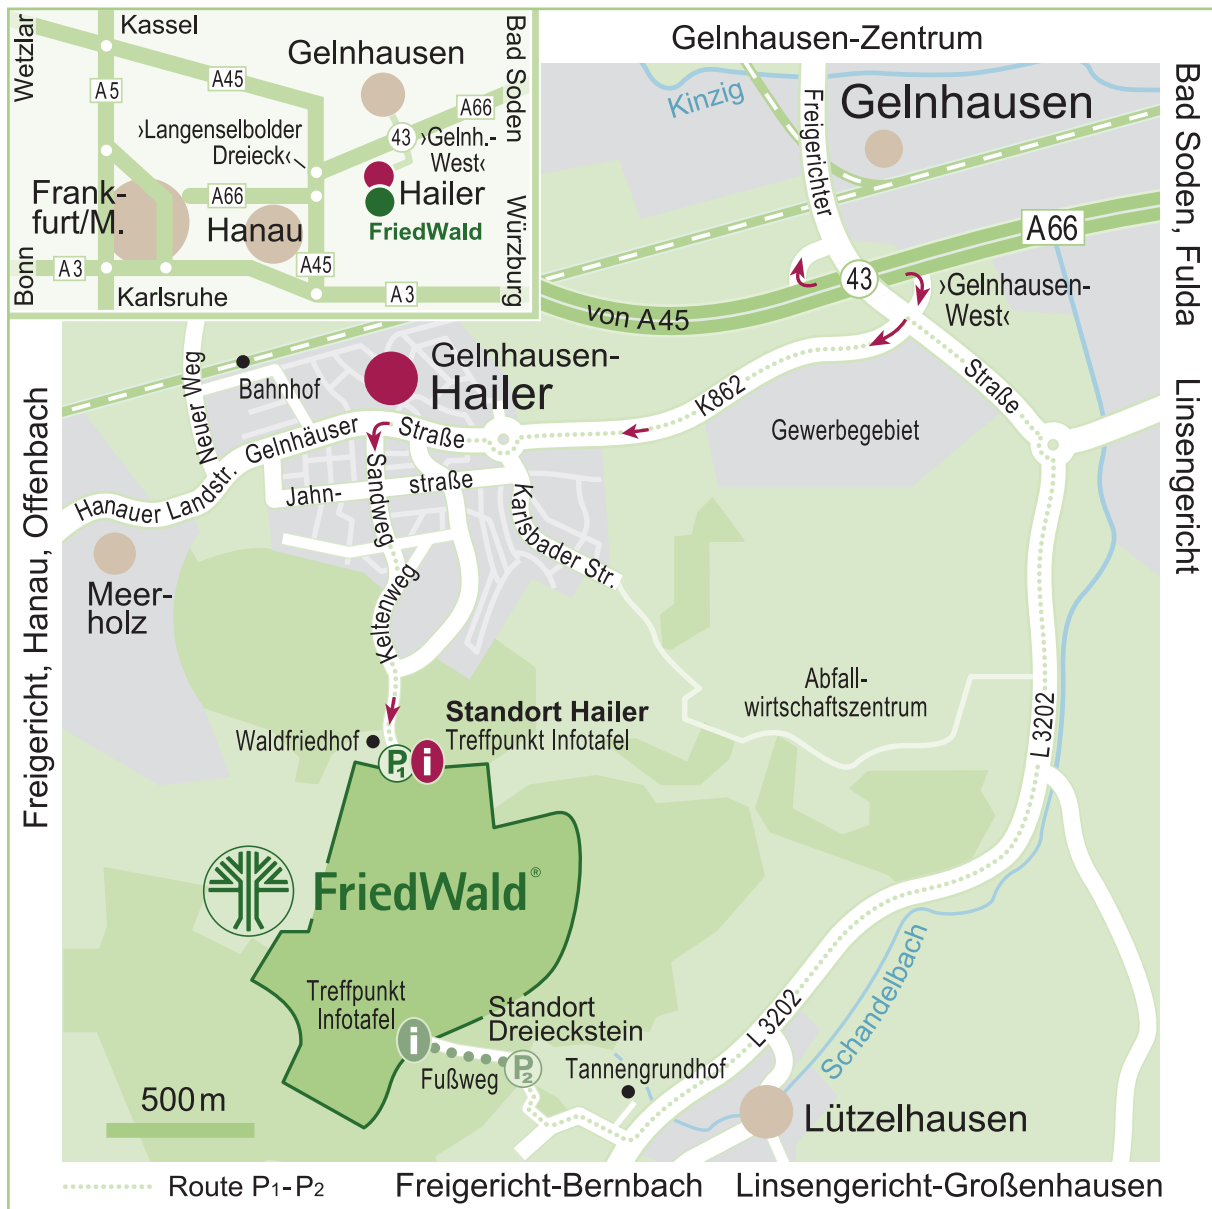

FriedWald®
Die Bestattung in der Natur

FriedWald Gelnhausen, Standort Hailer

Internet: www.friedwald.de/gelnhausen

E-Mail: info@friedwald.de

Telefon: 06155 848-100

Mo.-Fr.: 8-18 Uhr, Sa.: 9-16 Uhr