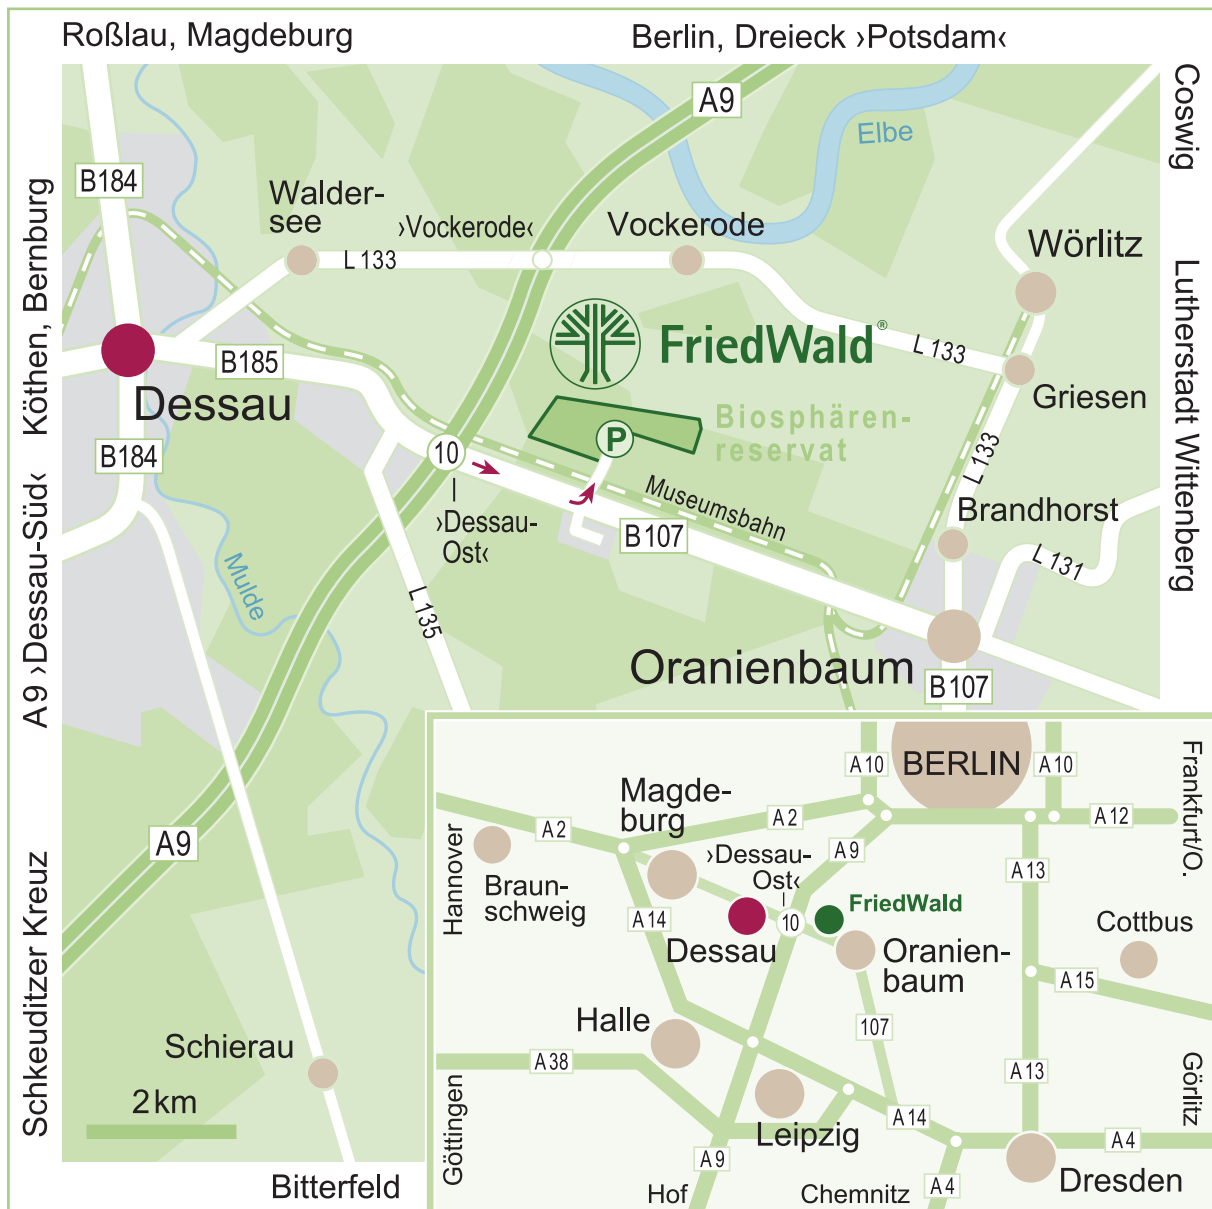

FriedWald®
Die Bestattung in der Natur

FriedWald Gartenreich Dessau-Wörlitz

Internet: www.friedwald.de/dessauwoerlitz

E-Mail: info@friedwald.de

Telefon: 06155 848-100

Mo.–Fr.: 8–18 Uhr, Sa.: 9–16 Uhr