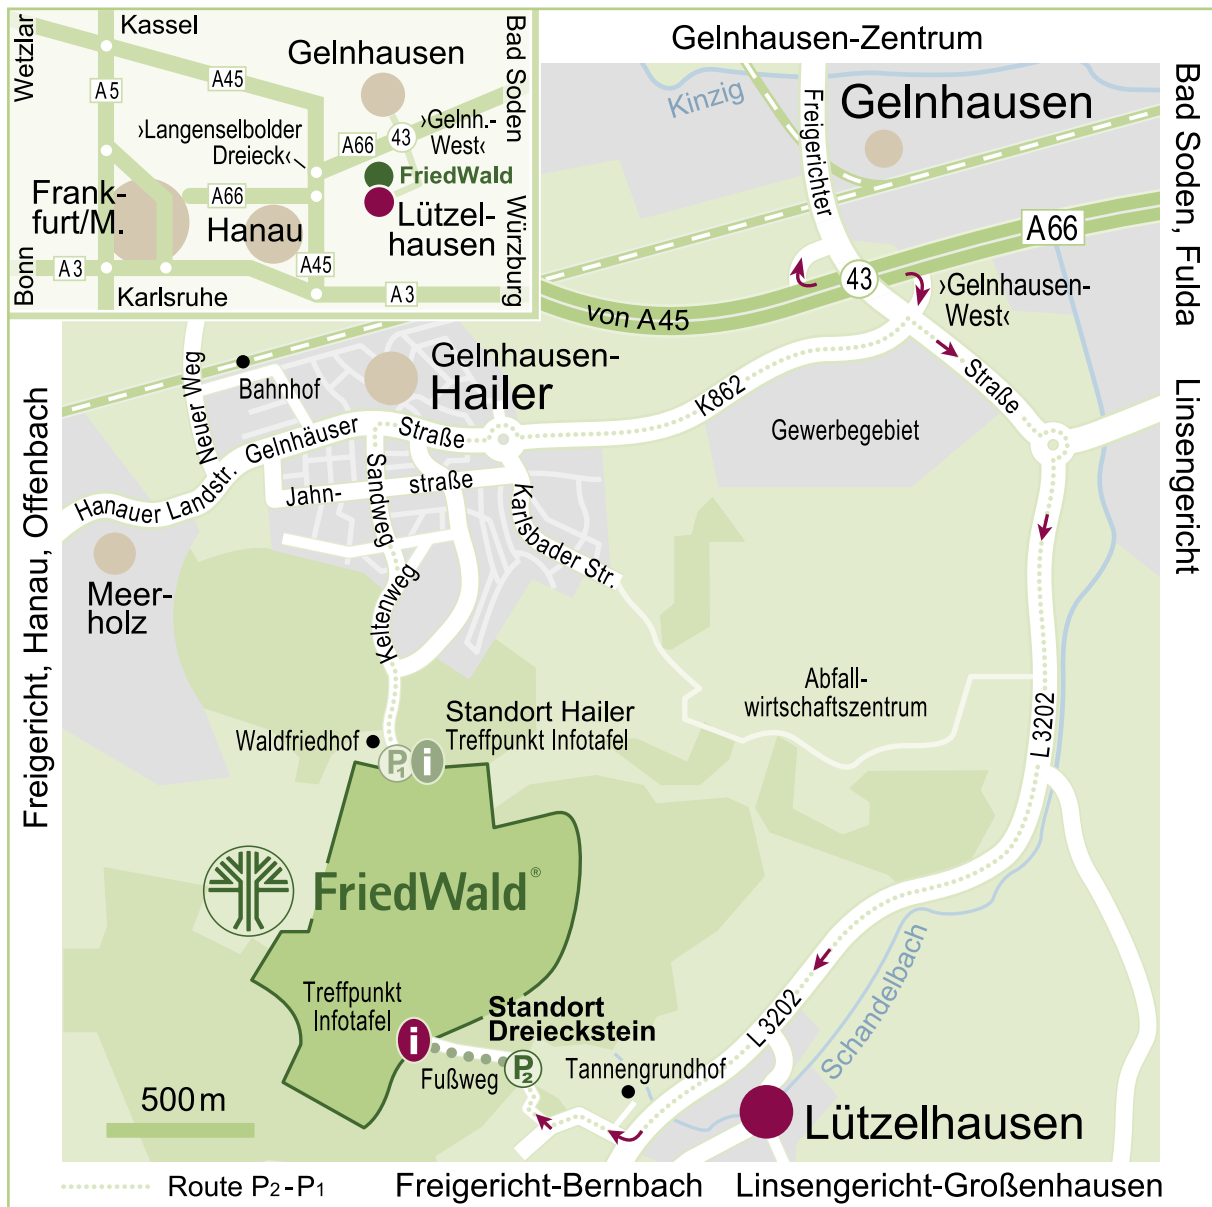

FriedWald[®]
Die Bestattung in der Natur

FriedWald Gelnhausen, Standort Dreieckstein

Internet: www.friedwald.de/gelnhausen

E-Mail: service@friedwald.de

Telefon: 06155 848-100

Mo.-Fr.: 8-18 Uhr, Sa.: 9-16 Uhr

Wegbeschreibung zum FriedWald Gelnhausen, Standort Dreieckstein

Anfahrt mit dem Pkw: Nehmen Sie von der A 66 aus die Ausfahrt „Gelnhausen-West, Linsengericht“. Biegen Sie links ab Richtung „Alzenau, Freigericht, Linsengericht“. Fahren Sie nach rund 800 m über den Kreisverkehr und folgen Sie der Straße für rund 3 km. Biegen Sie rund 600 m nach der Ortseinfahrt Lützelhausen (der Ort bleibt links von Ihnen) rechts in den befestigten Wirtschaftsweg ab (FriedWald-Beschilderung). Folgen Sie ab hier den Hinweisschildern zum FriedWald-Parkplatz (rund 600 m).

Navigationspunkt: Im Tannengrundhof 1, 63589 Linsengericht (Dieser Punkt dient nur der groben Orientierung – folgen Sie ab dem Abbiegen von der Bundesstraße bitte der Ausschilderung zum FriedWald-Parkplatz.)

Koordinaten FriedWald-Parkplatz: 50.166369° N, 9.163496° E

Treffpunkt für Veranstaltungen: Infotafel am Waldeingang (etwa 400 m Fußweg vom Parkplatz)

Der FriedWald Gelnhausen, Standort Dreieckstein ist eine Erweiterung des seit November 2007 bestehenden FriedWald Gelnhausen gegenüber dem Waldfriedhof in Gelnhausen-Hailer. Freie Bäume und Plätze finden Sie auf beiden Teilflächen.