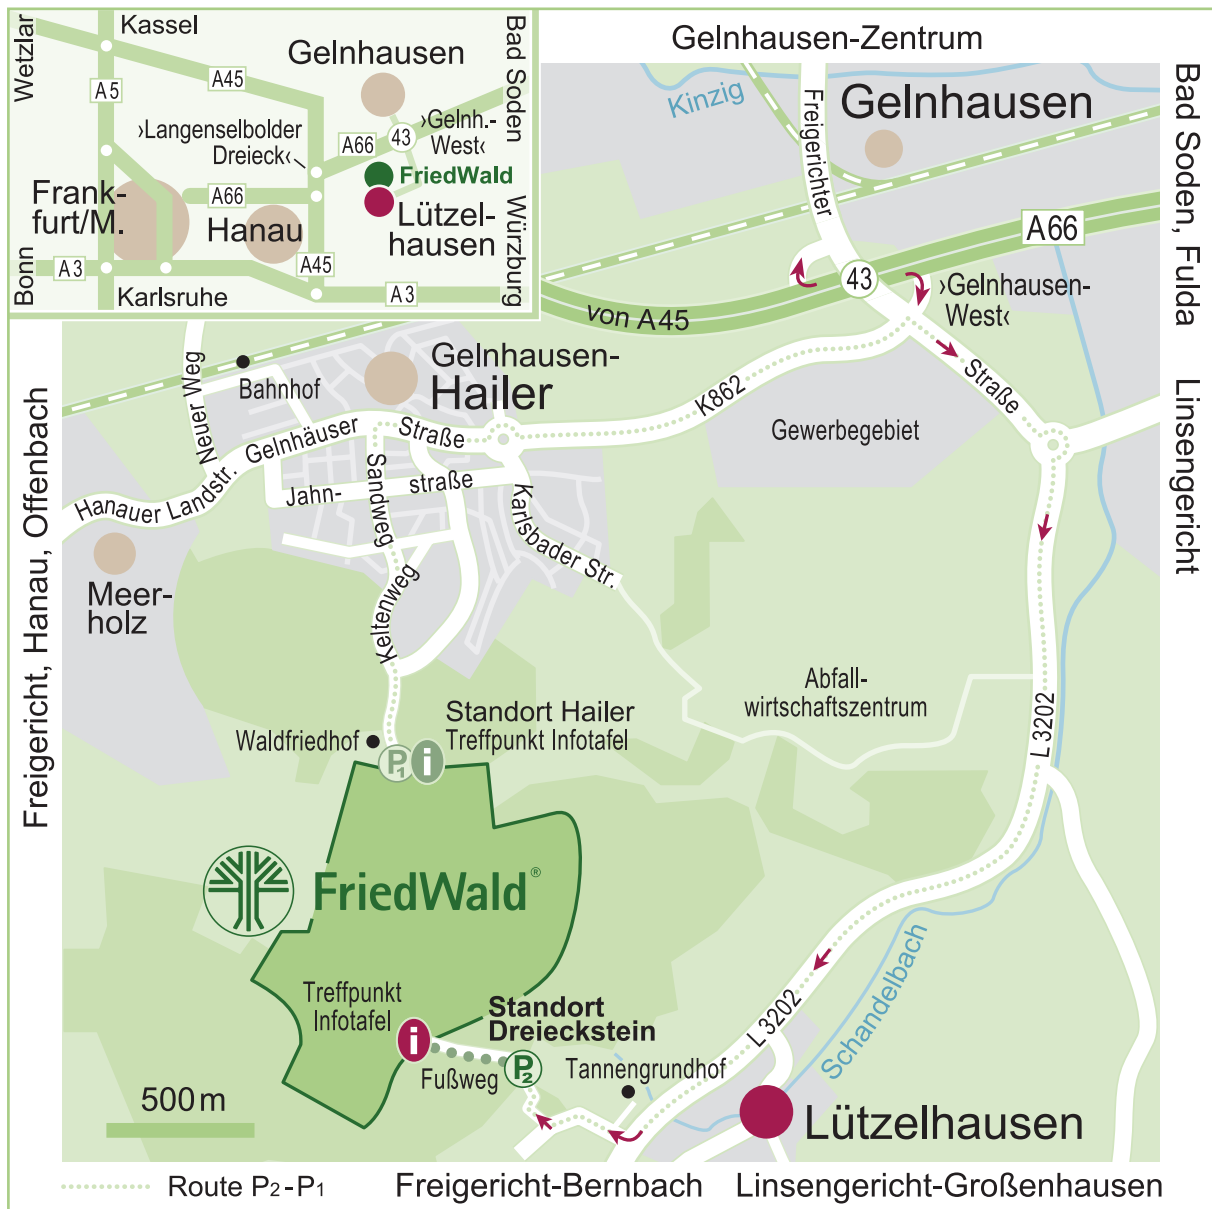

FriedWald[®]
Die Bestattung in der Natur

FriedWald Gelnhausen, Standort Dreieckstein

Internet: www.friedwald.de/gelnhausen

E-Mail: info@friedwald.de

Telefon: 06155 848-100

Mo.-Fr.: 8-18 Uhr, Sa.: 9-16 Uhr

Wegbeschreibung zum FriedWald Gelnhausen, Standort Dreieckstein

Anfahrt mit dem Pkw: Nehmen Sie von der A 66 aus die Ausfahrt „Gelnhausen-West, Linsengericht“. Biegen Sie links ab Richtung „Alzenau, Freigericht, Linsengericht“. Fahren Sie nach rund 800 m über den Kreisverkehr und folgen Sie der Straße für rund 3 km. Biegen Sie rund 600 m nach der Ortseinfahrt Lützelhausen (der Ort bleibt links von Ihnen) rechts in den befestigten Wirtschaftsweg ab (FriedWald-Beschilderung). Folgen Sie ab hier den Hinweisschildern zum FriedWald-Parkplatz (rund 600 m).

Navigationspunkt: Im Tannengrundhof 1, 63589 Linsengericht (Dieser Punkt dient nur der groben Orientierung – folgen Sie ab dem Abbiegen von der Bundesstraße bitte der Ausschilderung zum FriedWald-Parkplatz.)

Koordinaten FriedWald-Parkplatz: 50.166369° N, 9.163496° E

Treffpunkt für Veranstaltungen: Infotafel am Waldeingang (etwa 400 m Fußweg vom Parkplatz)

Der FriedWald Gelnhausen, Standort Dreieckstein ist eine Erweiterung des seit November 2007 bestehenden FriedWald Gelnhausen gegenüber dem Waldfriedhof in Gelnhausen-Hailer. Der FriedWald Gelnhausen, Standort Hailer steht nur noch für Beisetzungen an bereits ausgewählten Bäumen zur Verfügung. Neue Bestattungsplätze können auf der Erweiterungsfläche Gelnhausen-Dreieckstein ausgewählt werden. Den FriedWald Gelnhausen, Standort Dreieckstein können Sie bei einer kostenlosen Waldführung kennen lernen.