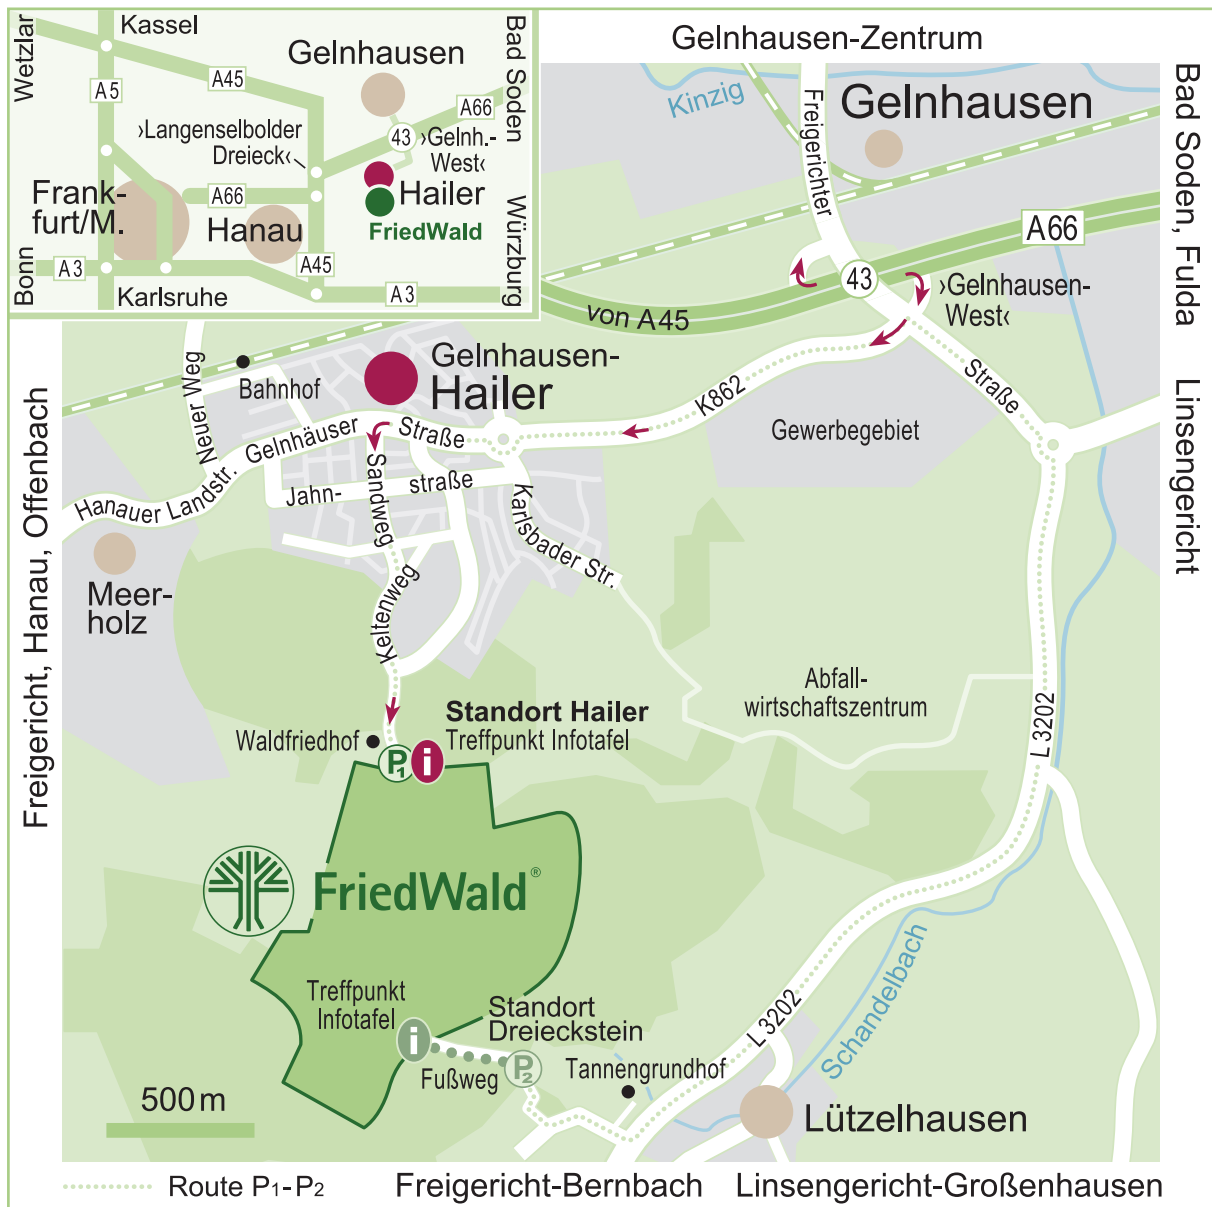

FriedWald[®]
Die Bestattung in der Natur

FriedWald Gelnhausen, Standort Hailer

Internet: www.friedwald.de/gelnhausen

E-Mail: info@friedwald.de

Telefon: 06155 848-100

Mo.-Fr.: 8-18 Uhr, Sa.: 9-16 Uhr

FriedWald[®]
Die Bestattung in der Natur

Wegbeschreibung zum FriedWald Gelnhausen, Standort Hailer

Nehmen Sie von der A 66 aus die Ausfahrt „Gelnhausen-West, Linsengericht“. Fahren Sie weiter in Richtung Gelnhausen-Hailer. Nach rund 2 km erreichen Sie den Stadtteil Hailer. Dort fahren Sie über den Kreisel Richtung Hanau/Hanau-Wolfgang (zweite Ausfahrt). Nach rund 400 m links in den Sandweg einbiegen (FriedWald-Beschilderung) und dem Straßenverlauf etwa 500 m folgen. Anschließend halbrechts abbiegen (der FriedWald-Beschilderung folgen). Nach rund 700 m haben Sie den FriedWald-Parkplatz erreicht.

Navigationspunkt: Keltenweg, 63571 Gelnhausen

Koordinaten FriedWald-Parkplatz: 50.176462° N, 9.156589° E

Internet: www.friedwald.de/gelnhausen

E-Mail: info@friedwald.de

Telefon: 06155 848-100

Mo.–Fr.: 8–18 Uhr, Sa.: 9–16 Uhr