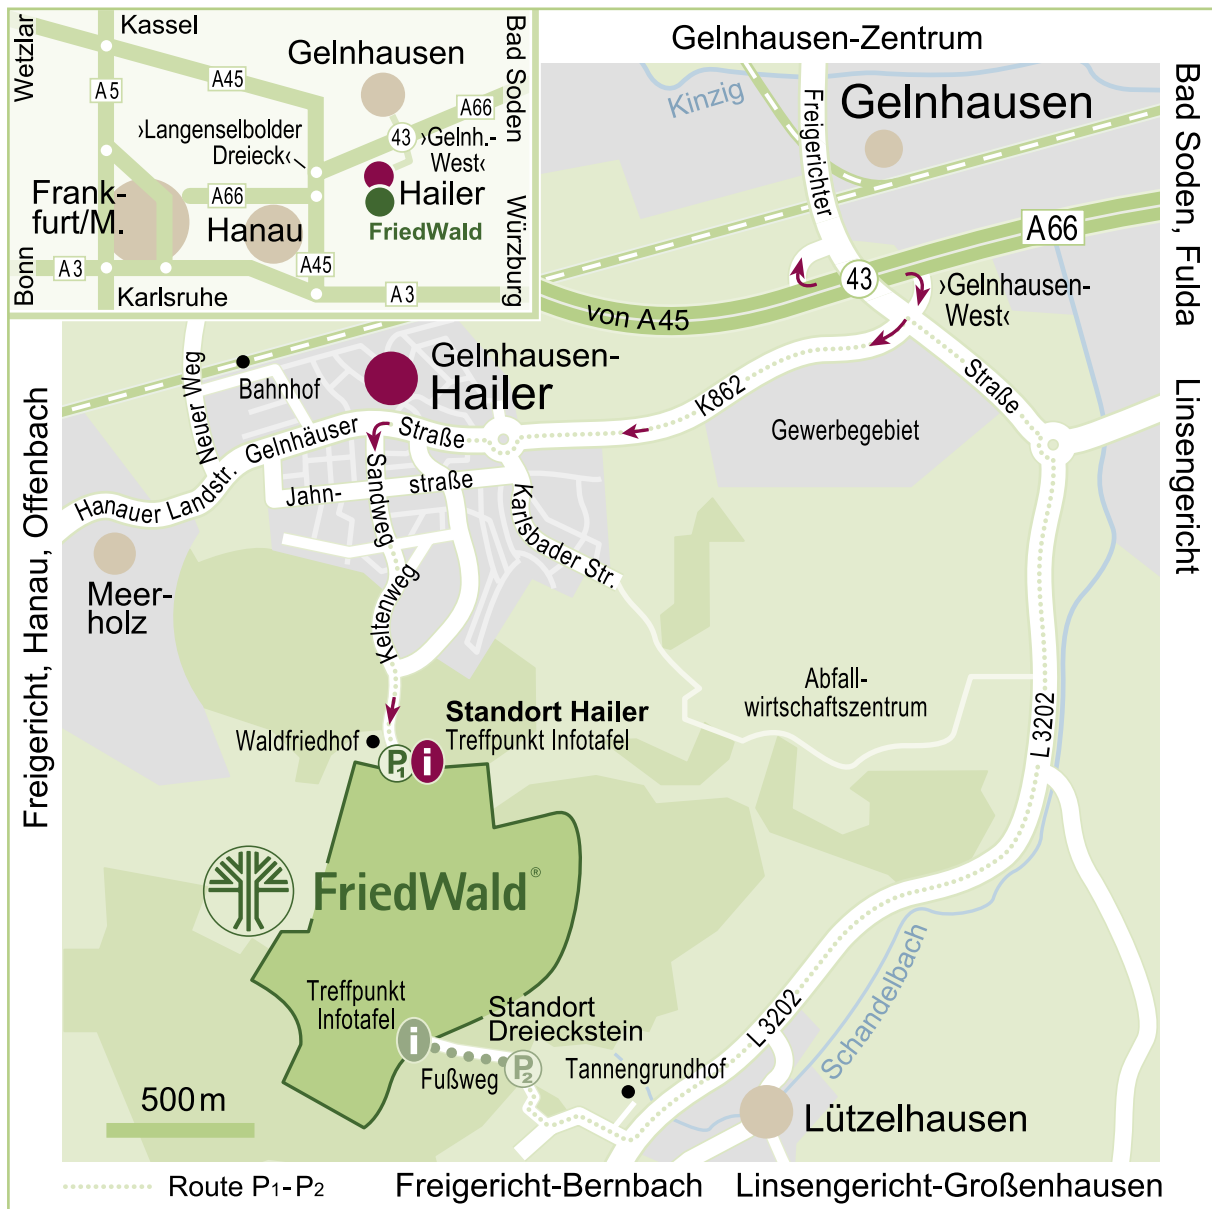

FriedWald®
Die Bestattung in der Natur

FriedWald Gelnhausen, Standort Hailer

Internet: www.friedwald.de/gelnhausen

E-Mail: service@friedwald.de

Telefon: 06155 848-100

Mo.-Fr.: 8-18 Uhr, Sa.: 9-16 Uhr