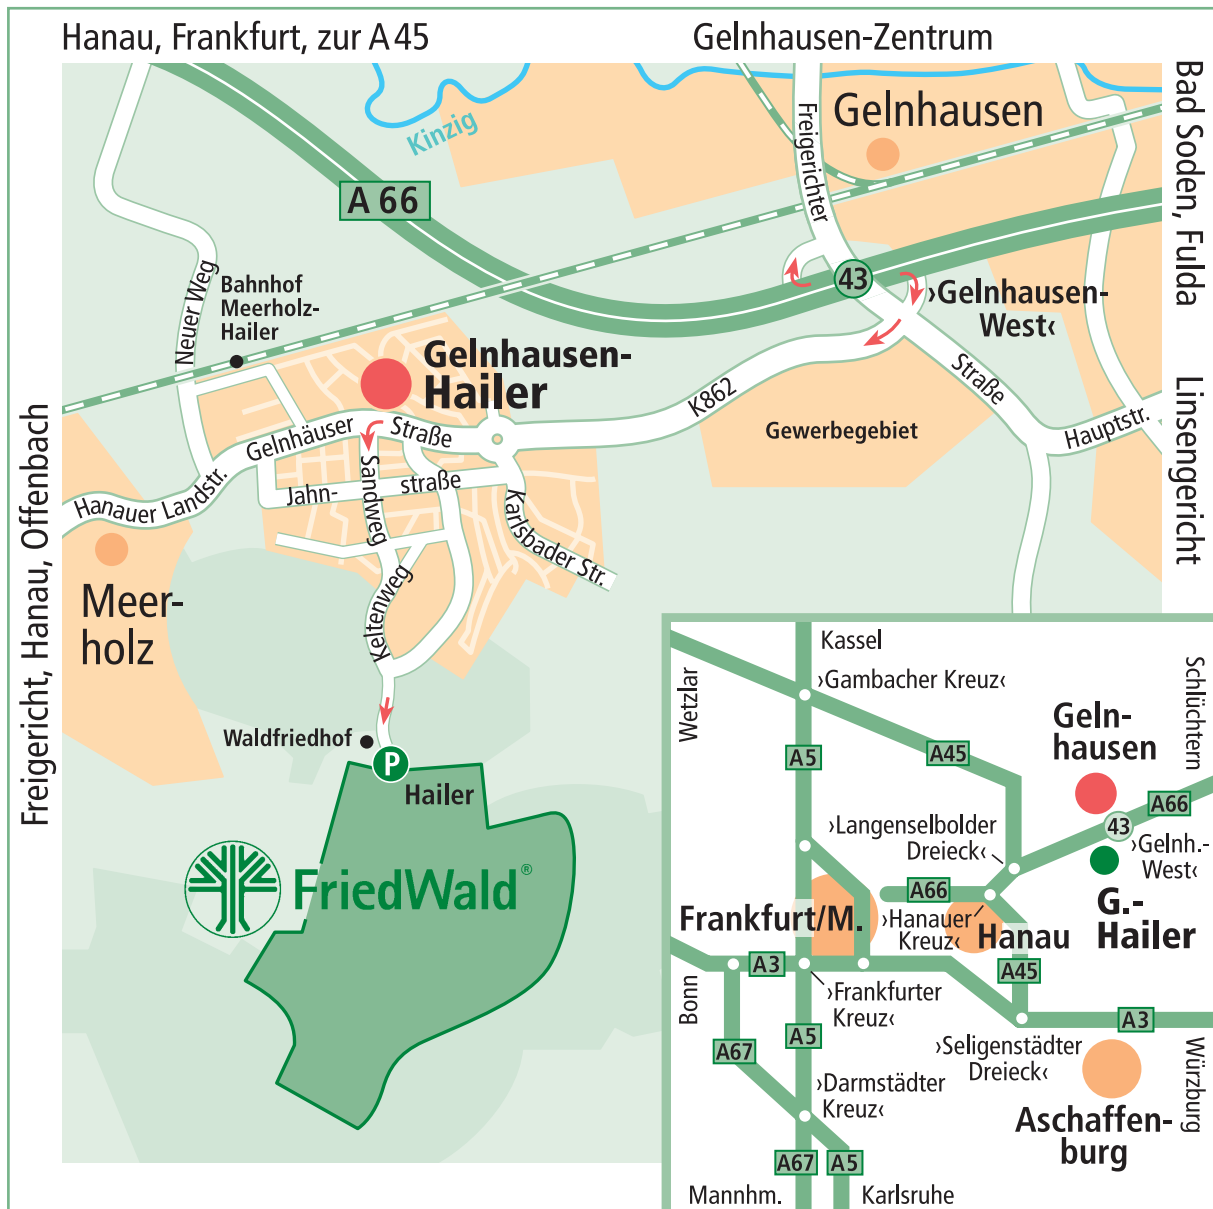

FriedWald Gelnhausen-Hailer

Wegbeschreibung zum FriedWald Gelnhausen-Hailer

Nehmen Sie von der A 66 aus die Ausfahrt „Gelnhausen-West, Linsengericht“. Fahren Sie weiter in Richtung Gelnhausen-Hailer. Nach rund 2 km erreichen Sie den Stadtteil Hailer. Dort fahren Sie über den Kreisel Richtung Hanau/Hanau-Wolfgang (zweite Ausfahrt). Nach rund 400 m links in den Sandweg einbiegen (FriedWald-Beschilderung) und dem Straßenverlauf etwa 500 m folgen. Anschließend halbrechts abbiegen (der FriedWald-Beschilderung folgen). Nach rund 700 m haben Sie den FriedWald-Parkplatz erreicht.

Navigationspunkt: Keltenweg, 63571 Gelnhausen

Koordinaten FriedWald-Parkplatz: 9,156589° E; 50,176462° N
