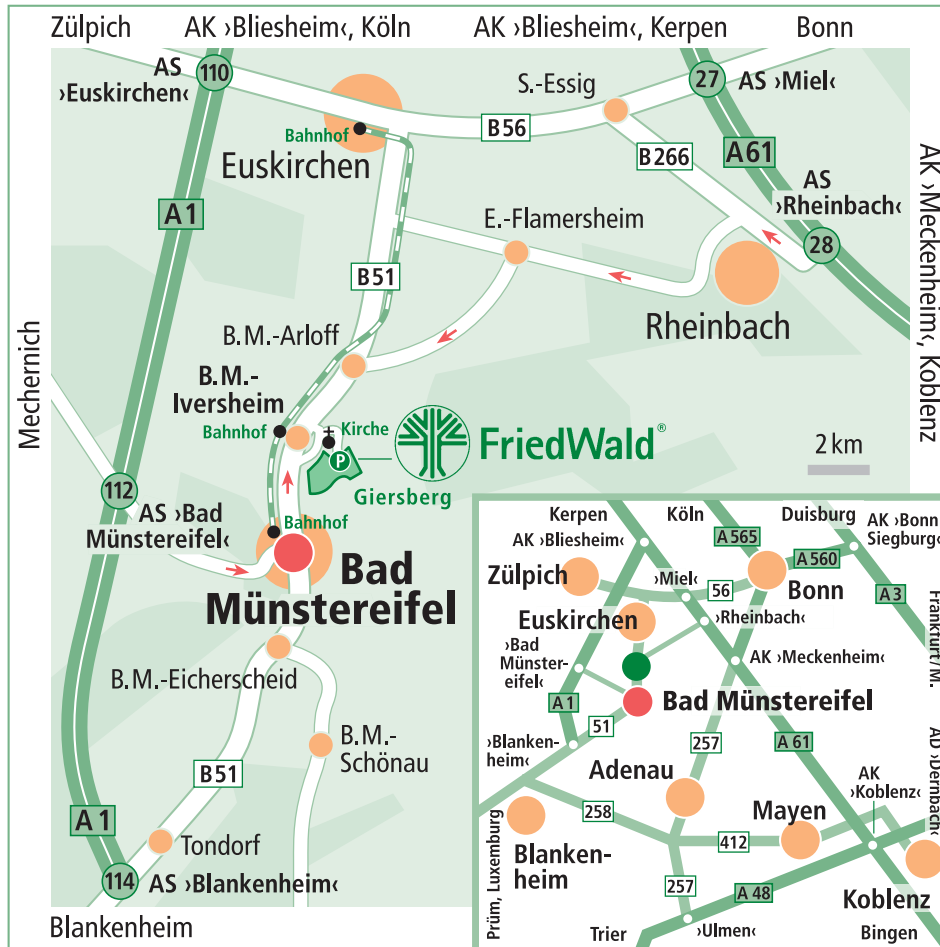

FriedWald Bad Münstereifel

Internet: www.friedwald.de/badmunstereifel
E-Mail: info@friedwald.de
Telefax: 06155 848-111

Telefon Vorsorge: 06155 848-200
Telefon Trauerfall: 06155 848-400
Mo.-Fr.: 8 bis 18 Uhr, Sa.: 9 bis 16 Uhr

Wegbeschreibung zum FriedWald Bad Münstereifel

Anfahrt mit dem PKW:

Von der A1 kommend, nehmen Sie die Ausfahrt Bad Münstereifel/Mechernich. Folgen Sie der Beschilderung nach Bad Münstereifel. Sie durchfahren die Serpentinien und biegen am Zebrastreifen (Richtung B51) rechts ab. Im ersten Kreisverkehr biegen Sie Richtung Euskirchen ab. Nach etwa 3 km biegen Sie rechts nach Iversheim ab. Sie durchfahren Iversheim bis zum Lotto-Toto-Laden. Vor diesem Laden folgen Sie der Beschilderung Sportplatz/Wanderparkplatz. Am Sportplatz vorbei erreichen Sie nach etwa 500 m den FriedWald-Parkplatz.

Von der A61 nehmen Sie die Ausfahrt Rheinbach und folgen der Beschilderung Richtung Euskirchen. An der dritten Ampel fahren Sie geradeaus – nicht rechts nach Euskirchen. In der Ortschaft „Loch“ biegen Sie rechts ab und folgen der Beschilderung in Richtung Bad Münstereifel. Auf der B51 fahren Sie links nach Iversheim. Sie durchfahren Iversheim bis zum Lotto-Toto-Laden. Unmittelbar nach diesem Laden biegen Sie links ab und folgen der Beschilderung Sportplatz/Wanderparkplatz. Am Sportplatz vorbei erreichen Sie nach etwa 500 m den FriedWald-Parkplatz.

Navigationspunkt: Anfahrt über den Buschhöhlenweg in 53902 Iversheim. Von dort aus folgen Sie den Hinweisschildern in den FriedWald.

Koordinaten FriedWald-Parkplatz: 6,776381° E; 50,574251° N

Waldführungen werden ganzjährig angeboten. Die Teilnehmerplätze sind begrenzt. Wir bitten um eine Anmeldung. Termine finden Sie mit der Möglichkeit zur Online-Anmeldung unter www.friedwald.de. Gerne können Sie die Termine auch telefonisch unter 06155 848-200 erfragen.