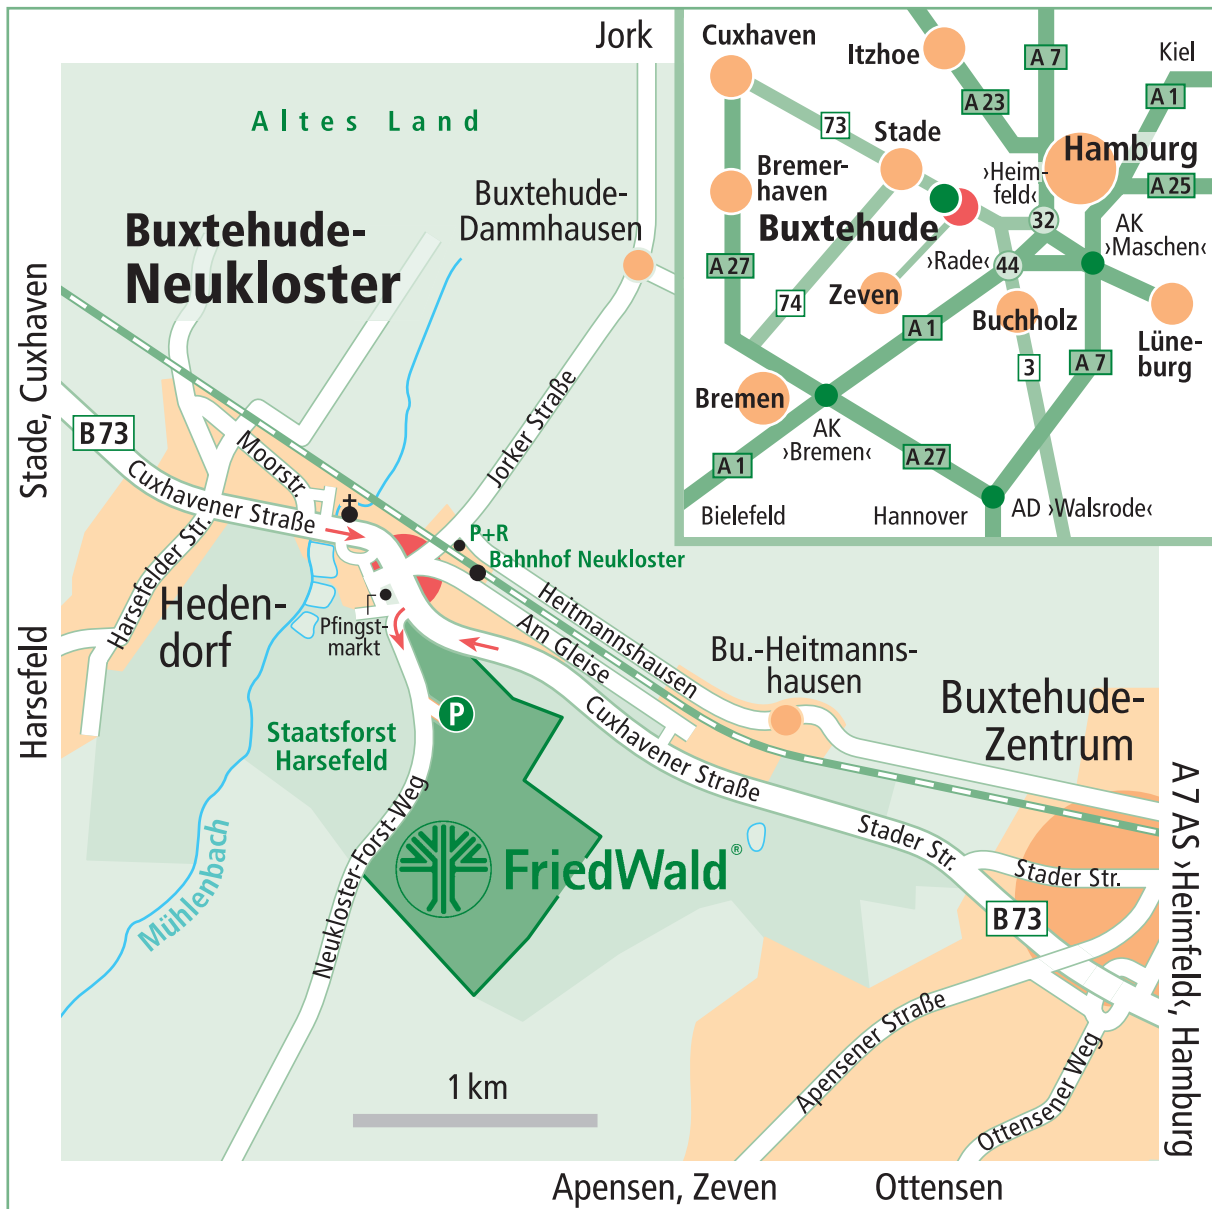

FriedWald Buxtehude

Internet: www.friedwald.de/buxtehude
E-Mail: info@friedwald.de
Telefax: 06155 848-111

Telefon Vorsorge: 06155 848-200
Telefon Trauerfall: 06155 848-400
Mo.-Fr.: 8 bis 18 Uhr, Sa.: 9 bis 16 Uhr