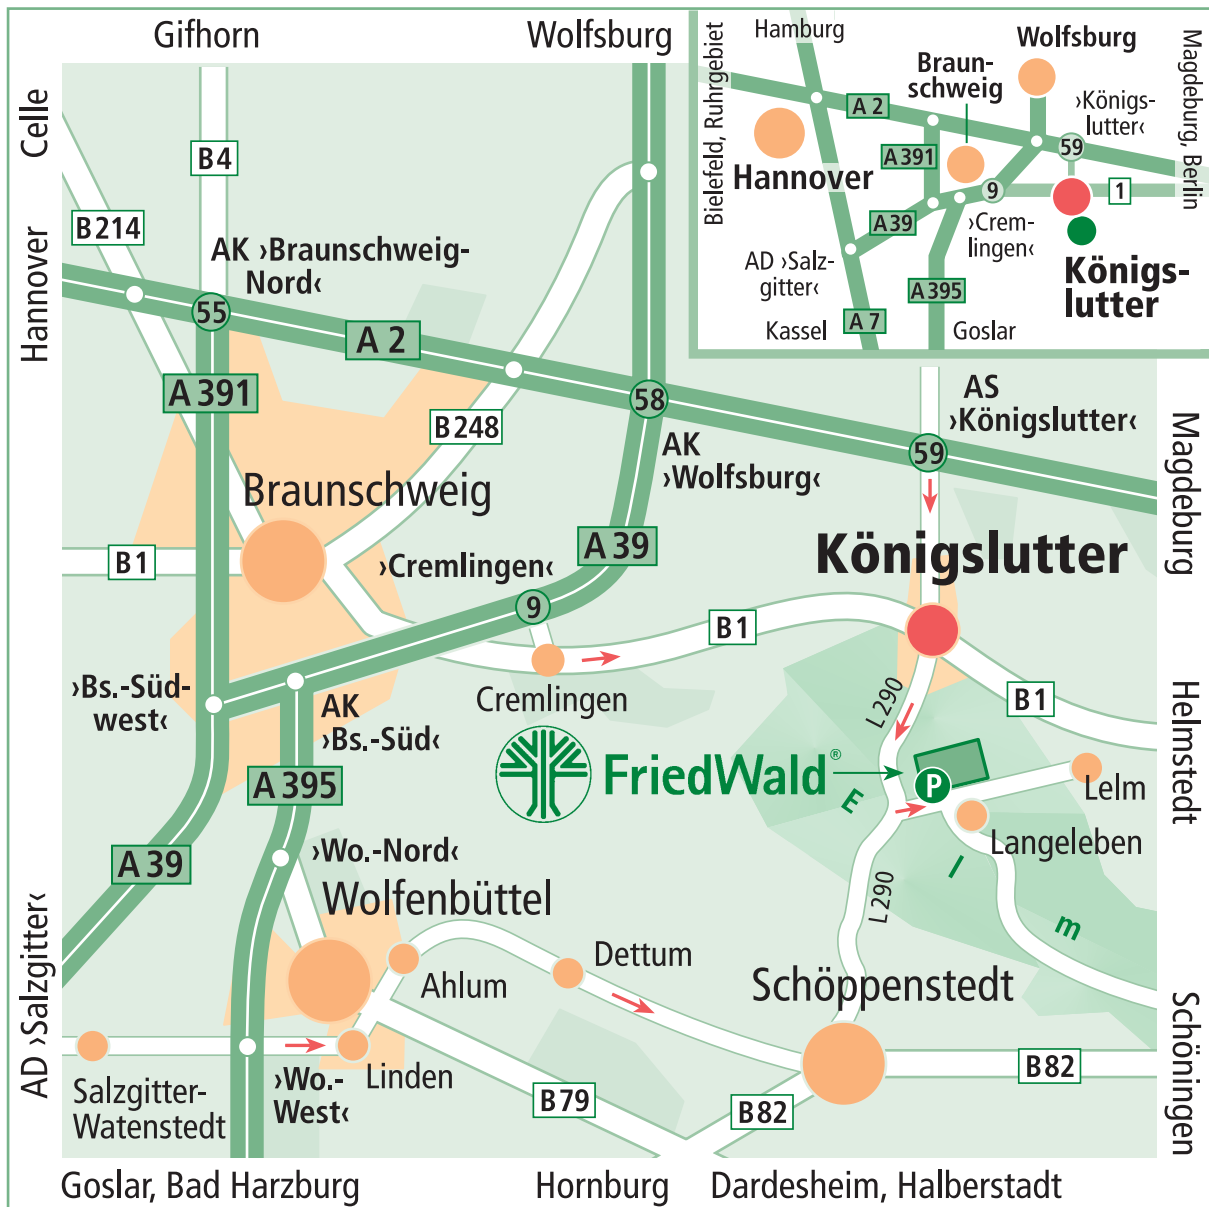

FriedWald Elm

Internet: www.friedwald.de/elm
E-Mail: info@friedwald.de
Telefax: 06155 848-111

Telefon Vorsorge: 06155 848-200
Telefon Trauerfall: 06155 848-400
Mo.-Fr.: 8 bis 18 Uhr, Sa.: 9 bis 16 Uhr