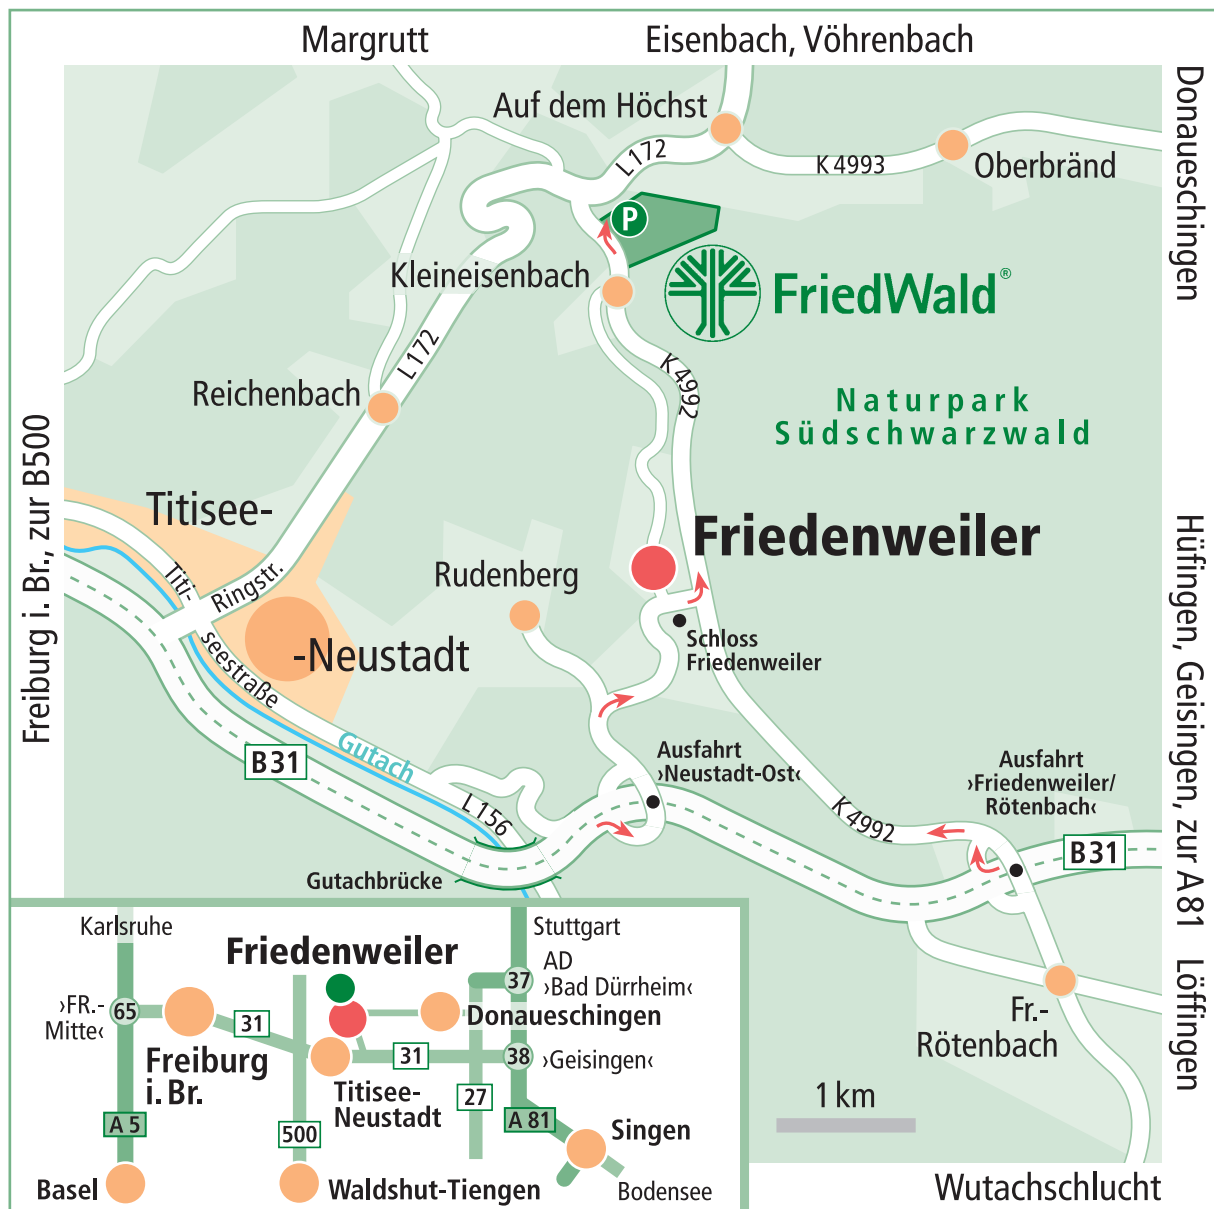

FriedWald Friedenweiler/Schwarzwald

Internet: www.friedwald.de/friedenweiler
E-Mail: info@friedwald.de
Telefax: 06155 848-111

Telefon Vorsorge: 06155 848-200
Telefon Trauerfall: 06155 848-400
Mo.-Fr.: 8 bis 18 Uhr, Sa.: 9 bis 16 Uhr