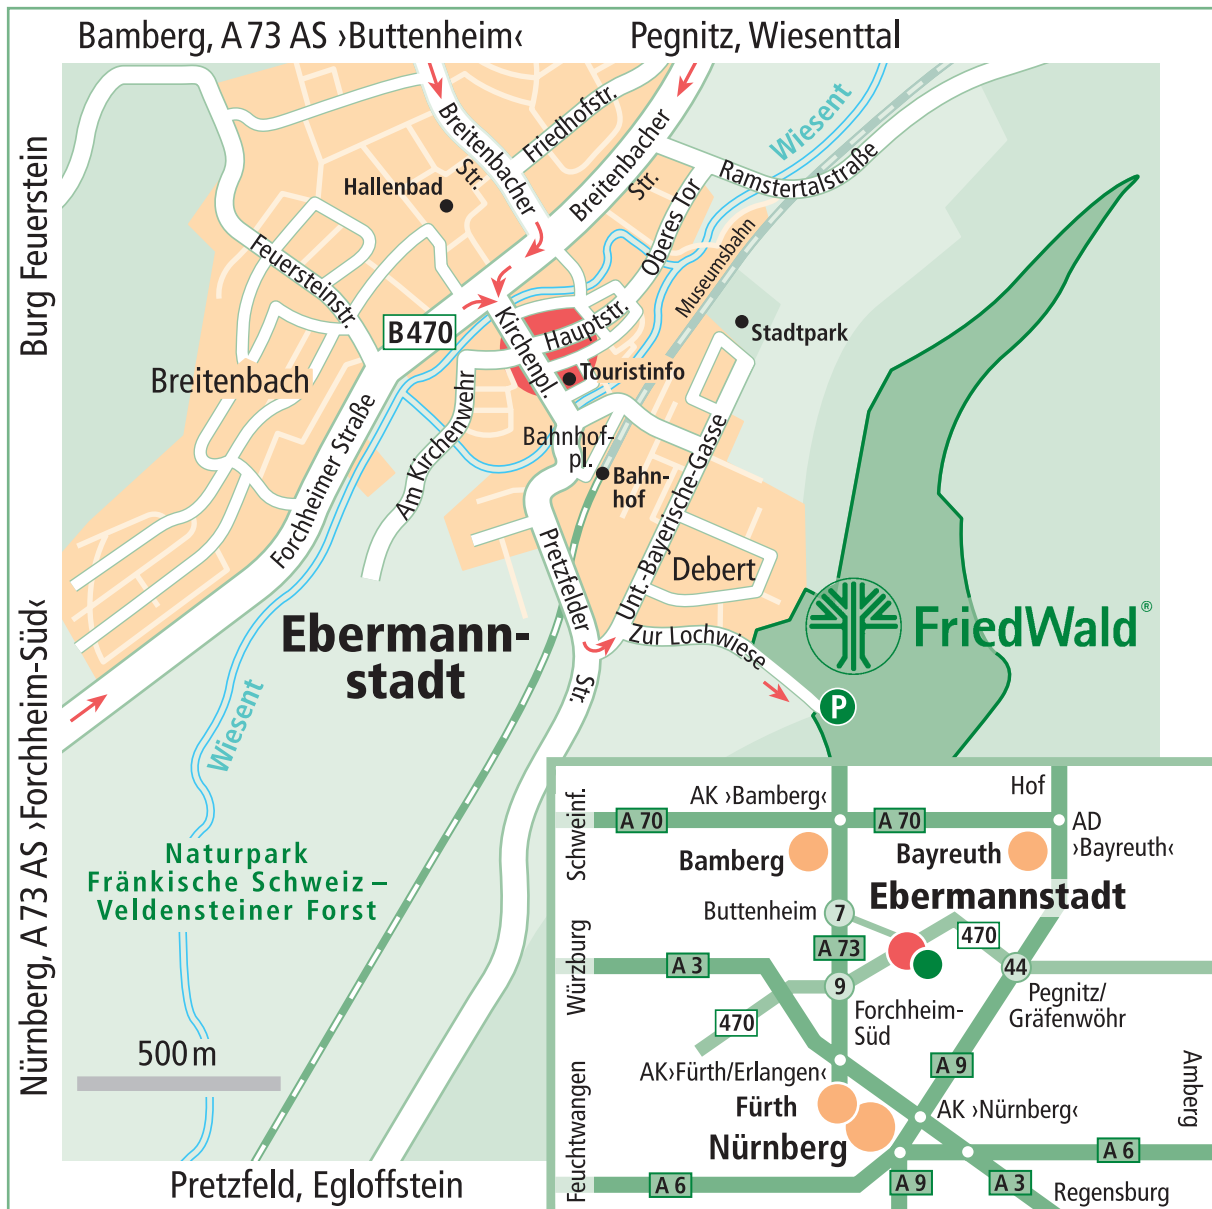

FriedWald Fränkische Schweiz in Ebermannstadt

Internet: www.friedwald.de/fraenkischeschweiz
E-Mail: info@friedwald.de
Telefax: 06155 848-111

Telefon Vorsorge: 06155 848-200
Telefon Trauerfall: 06155 848-400
Mo.-Fr.: 8 bis 18 Uhr, Sa.: 9 bis 16 Uhr