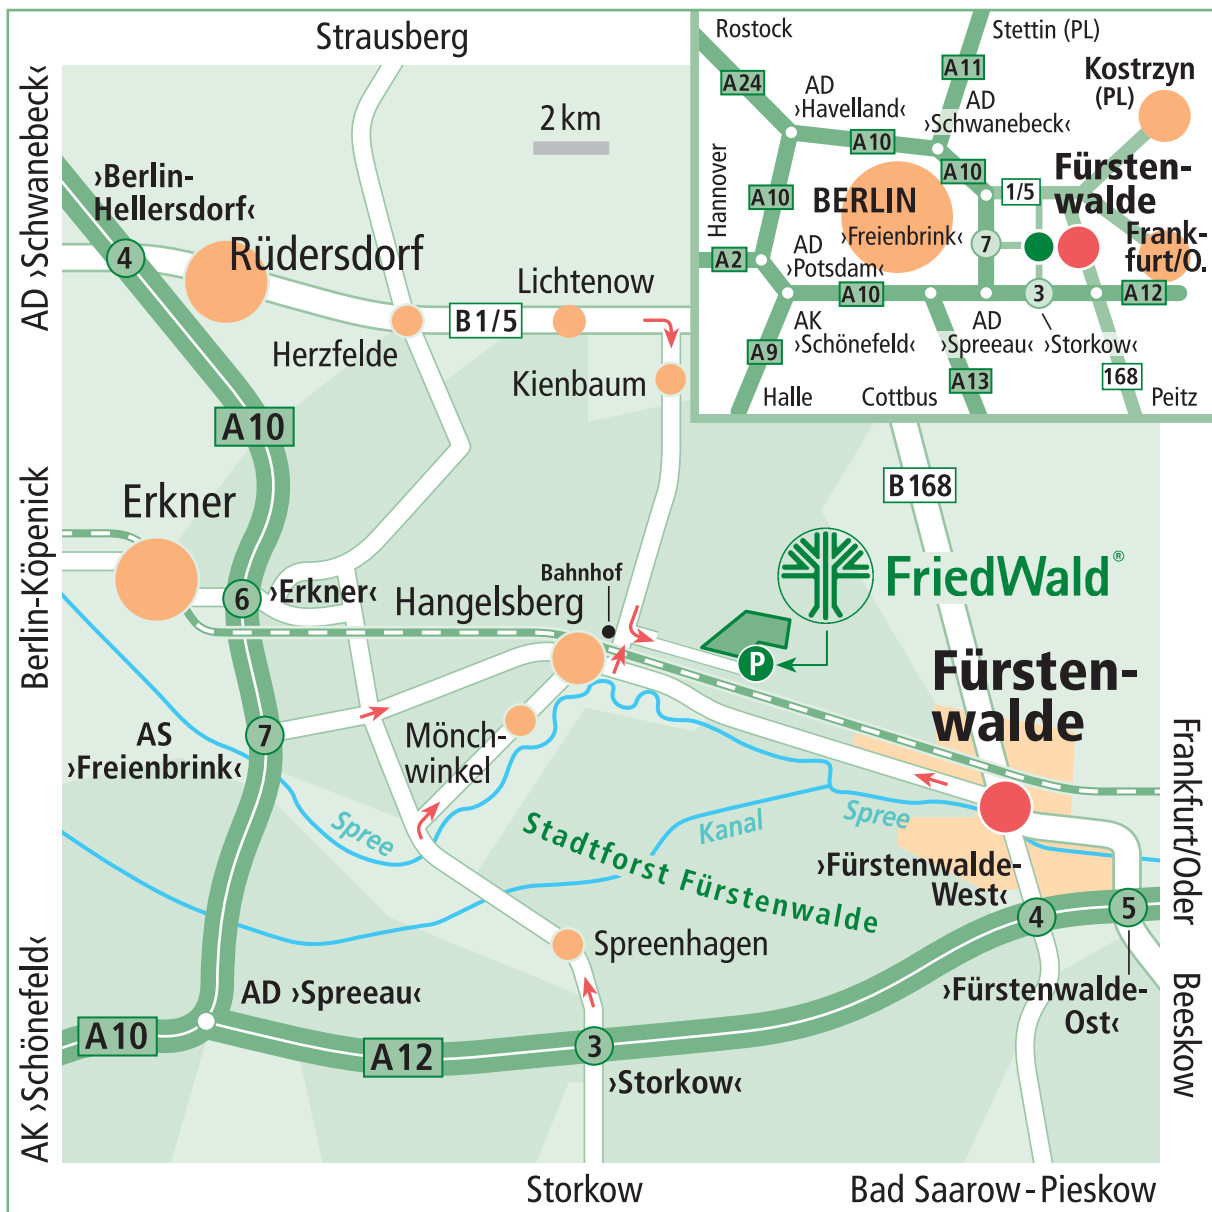

FriedWald Fürstenwalde

Internet: www.friedwald.de/fuerstenwalde
E-Mail: info@friedwald.de
Telefax: 06155 848-111

Telefon Vorsorge: 06155 848-200
Telefon Trauerfall: 06155 848-400
Mo.-Fr.: 8 bis 18 Uhr, Sa.: 9 bis 16 Uhr

Wegbeschreibung zum FriedWald Fürstenwalde

Anfahrt über die A 10:

Auf der A 10 (östlicher Berliner Ring) bis zur Anschlussstelle 7/Freienbrink. Die Autobahn verlassen und Richtung Hangelsberg/Fürstenwalde fahren. In Hangelsberg an der ersten Kreuzung nach links Richtung Kienbaum und B 1/B 5 abbiegen. An der Gaststätte „Zum Hangelwirt“ vorbei über die Gleise fahren und nach 30 m rechts abbiegen, dann etwa 2 km der Ausschilderung durch den Wald bis zum FriedWald-Parkplatz folgen.

Anfahrt über die A 12:

Die Autobahn bei der Abfahrt 4/Fürstenwalde-West verlassen und nach Fürstenwalde hinein fahren. In Fürstenwalde der Ausschilderung Richtung „Erkner“ folgen, dann weiter auf der Landstraße in Richtung Erkner/Hangelsberg. In Hangelsberg geradeaus, an den Schildern „Zum Hangelwirt“ und Richtung „Kienbaum“ rechts in die Bahnhofstraße einbiegen. An der Gaststätte „Zum Hangelwirt“ vorbei über die Gleise fahren und nach 30 m rechts abbiegen, dann etwa 2 km der Ausschilderung durch den Wald bis zum FriedWald-Parkplatz folgen.

Navigationspunkt: Bahnhofstraße 7, 15537 Hangelsberg (bitte ab diesem Punkt 2 km der Beschilderung durch den Wald bis zum FriedWald-Parkplatz folgen)

Koordinaten FriedWald-Parkplatz: 13.950309° E; 52.3951188° N