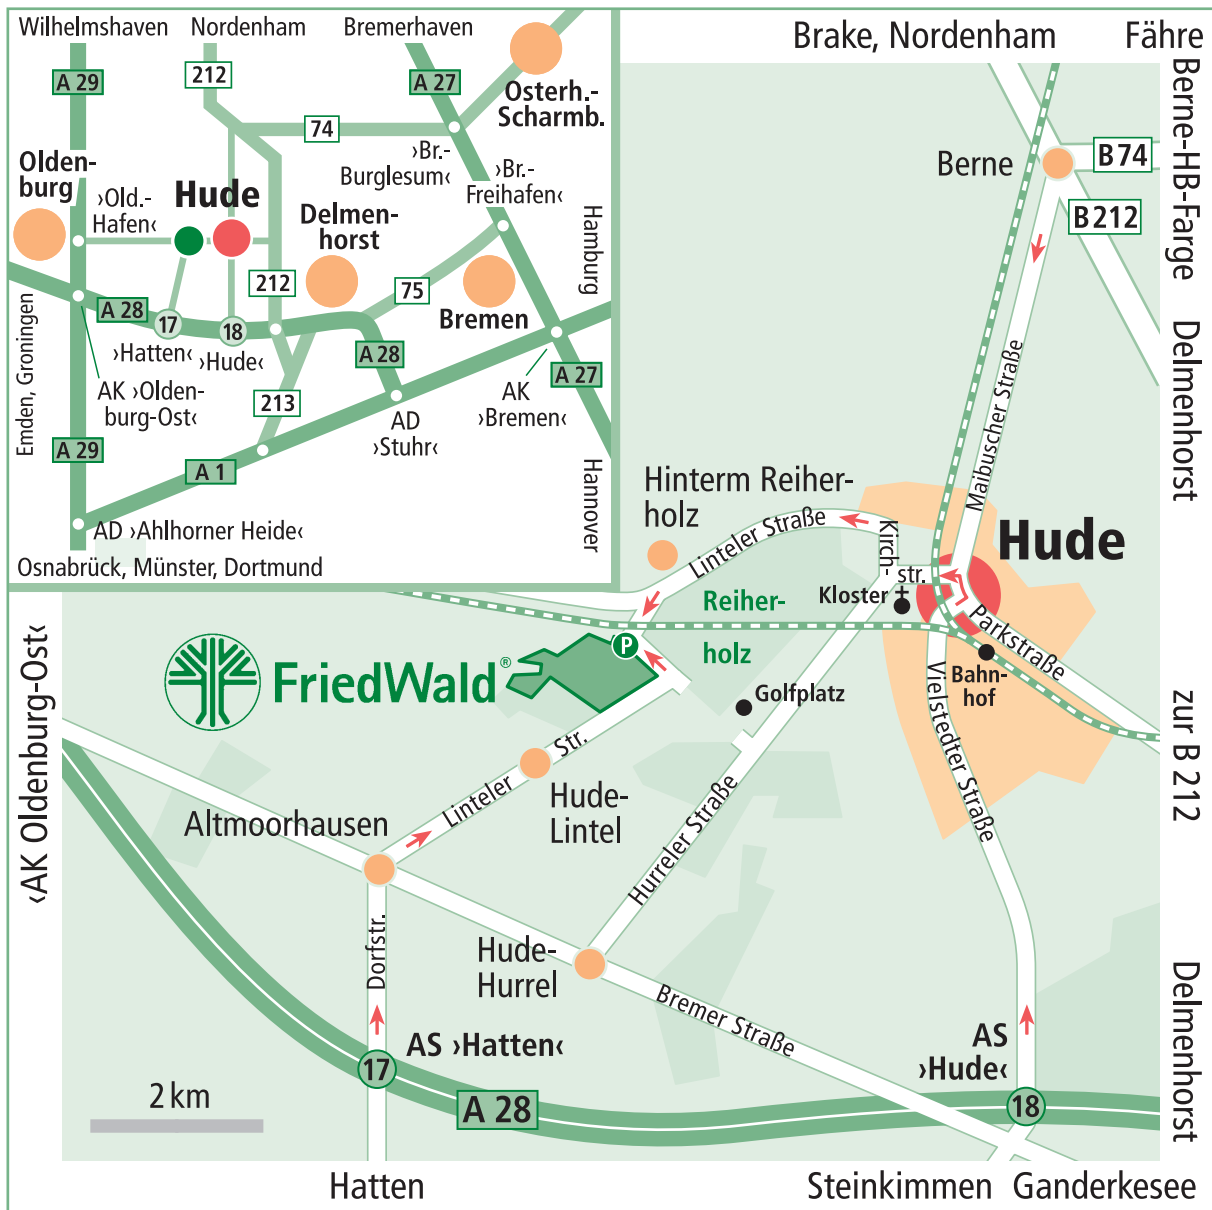

## FriedWald Hasbruch

## Wegbeschreibung zum FriedWald Hasbruch

---

### **Anfahrt aus Richtung Oldenburg oder Bremen über die A28:**

Sie verlassen die Autobahn bei der Abfahrt Hatten (17) (Beschilderung Kirchhatten/Altmoorhausen) und fahren weiter Richtung Altmoorhausen. Nach 3 km kreuzen Sie die Bremer Straße. Sie fahren geradeaus weiter Richtung Lintel. Der Linteler Straße folgen Sie bis zum Wald. In der 90-Grad-Kurve der Vorfahrtsstraße folgen. Nach 300 m biegen Sie links auf den FriedWald-Parkplatz ab.

**Navigationspunkt:** Linteler Straße, 27798 Hude

**Koordinaten FriedWald-Parkplatz:** 8,402383°E; 53,110914°N

---

**Waldführungen** werden ganzjährig angeboten. Die Teilnehmerplätze sind begrenzt. Wir bitten um eine Anmeldung. Termine finden Sie mit der Möglichkeit zur Online-Anmeldung unter [www.friedwald.de](http://www.friedwald.de). Gerne können Sie die Termine auch telefonisch unter 06155 848-200 erfragen.