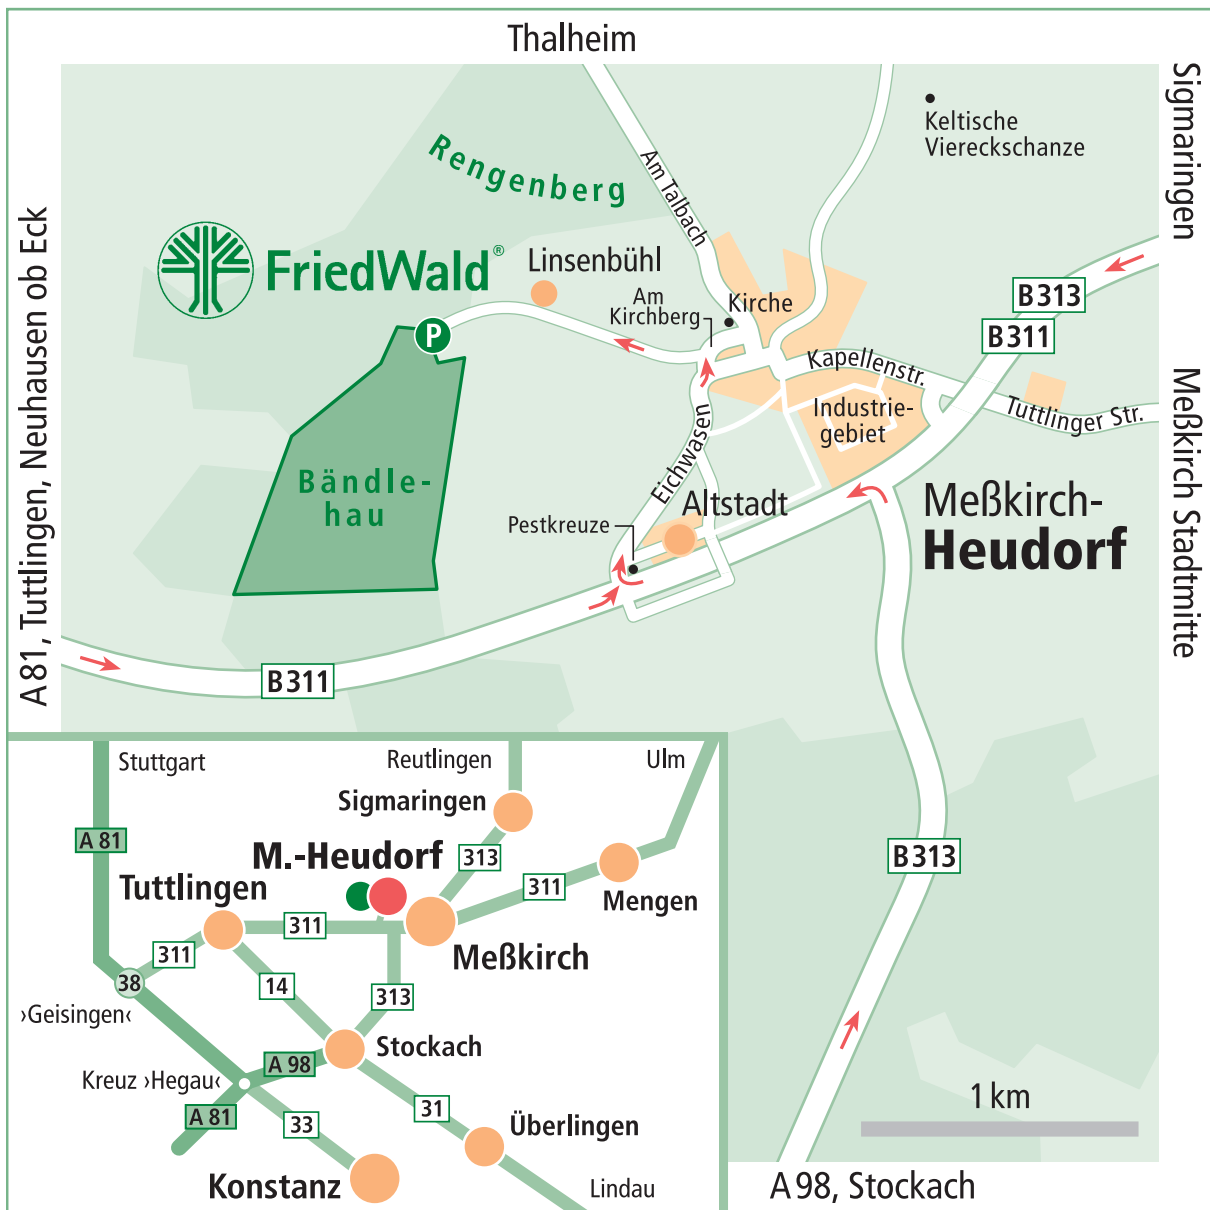

FriedWald Meßkirch

Internet: www.friedwald.de/messkirch
E-Mail: info@friedwald.de
Telefax: 06155 848-111

Telefon Vorsorge: 06155 848-200
Telefon Trauerfall: 06155 848-400
Mo.-Fr.: 8 bis 18 Uhr, Sa.: 9 bis 16 Uhr