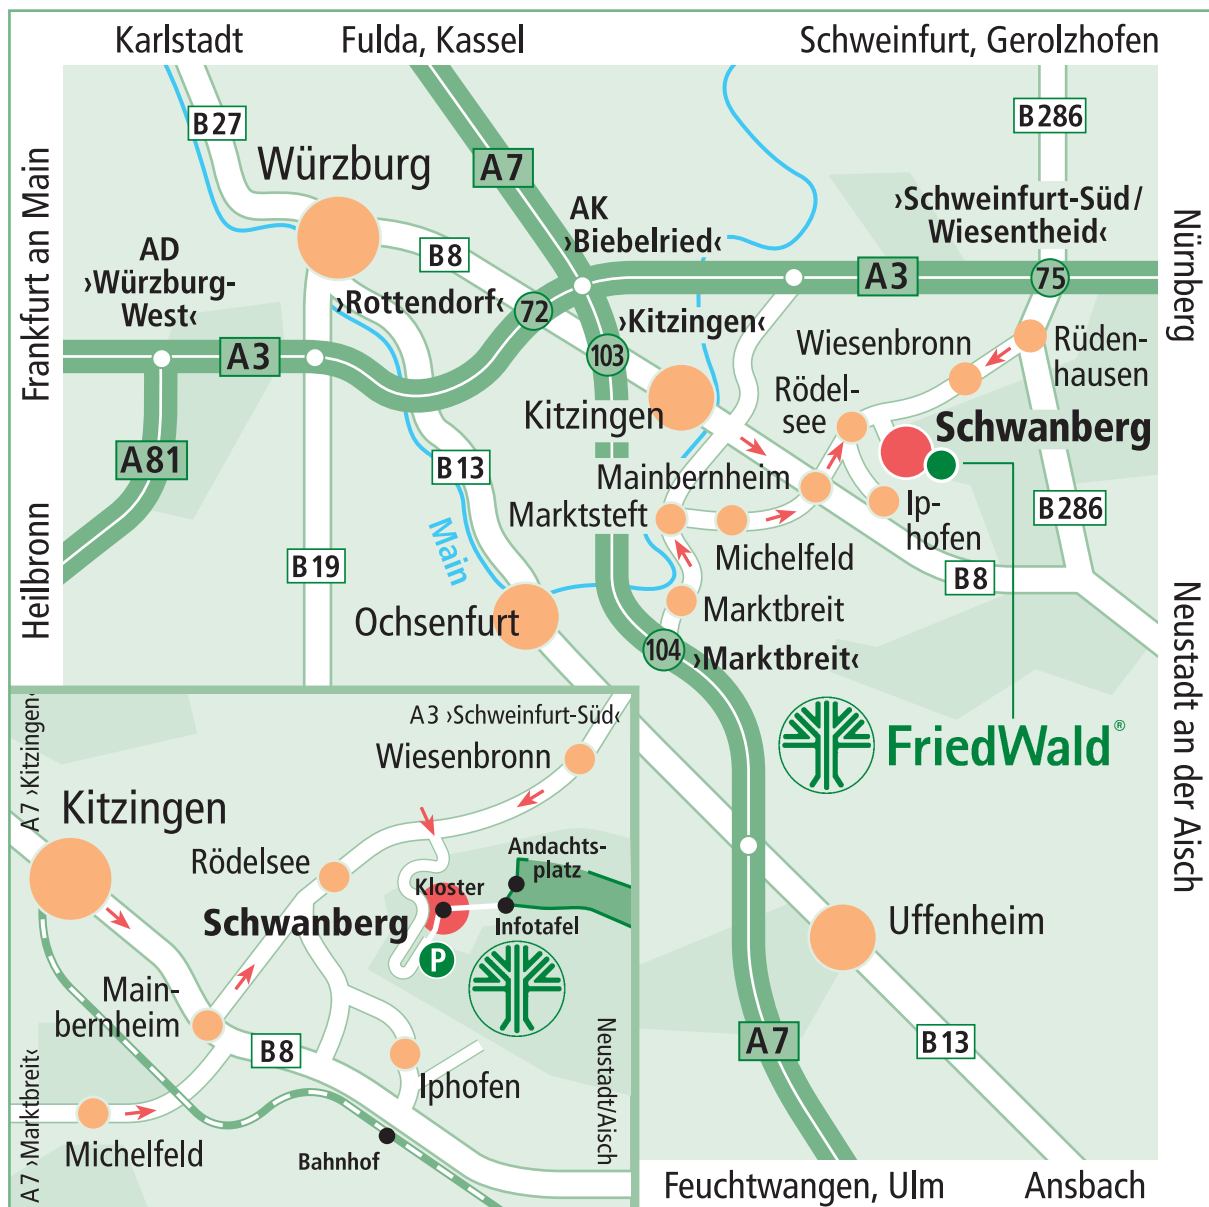

Evangelisch-Lutherischer FriedWald am Schwanberg

Internet: www.friedwald.de/schwanberg
E-Mail: info@friedwald.de
Telefax: 06155 848-111

Telefon Vorsorge: 06155 848-200
Telefon Trauerfall: 06155 848-400
Mo.-Fr.: 8 bis 18 Uhr, Sa.: 9 bis 16 Uhr

Wegbeschreibung zum Evangelisch-Lutherischen FriedWald am Schwanberg

Von der A 7: Sie fahren auf der A 7 bis zur Abfahrt Kitzingen, nehmen dann die B 8 Richtung Kitzingen. Nachdem Sie die Ortschaft Kitzingen durchfahren haben, erreichen Sie am Ortsende einen Kreisverkehr. Dort nehmen Sie die zweite Ausfahrt Richtung Rödelsee. Nach 4 km folgt ein weiterer Kreisverkehr. In diesem nehmen Sie die zweite Abfahrt Richtung Schwanberg. Nach 2 km biegen Sie am Schild „Schwanberg“ rechts ab. Folgen Sie dem Anstieg, nach etwa 2,8 km erreichen Sie das Schwanberg-Plateau mit einem großen Parkplatz (FriedWald-Parkplatz).

Von der A 3: Verlassen Sie die Autobahn bei der Ausfahrt Wiesentheid und gelangen über Rüdenshausen und Wiesenbronn zum Schwanberg. Folgen Sie dem Anstieg. Nach etwa 2,8 km erreichen Sie das Schwanberg-Plateau mit einem großen Parkplatz (FriedWald-Parkplatz).

Navigationspunkt: Schwanberg, 97348 Rödelsee

Waldführungen werden ganzjährig angeboten. Die Teilnehmerplätze sind begrenzt. Wir bitten um eine Anmeldung. Termine finden Sie mit der Möglichkeit zur Online-Anmeldung unter www.friedwald.de. Gerne können Sie die Termine auch telefonisch unter 06155 848-200 erfragen.