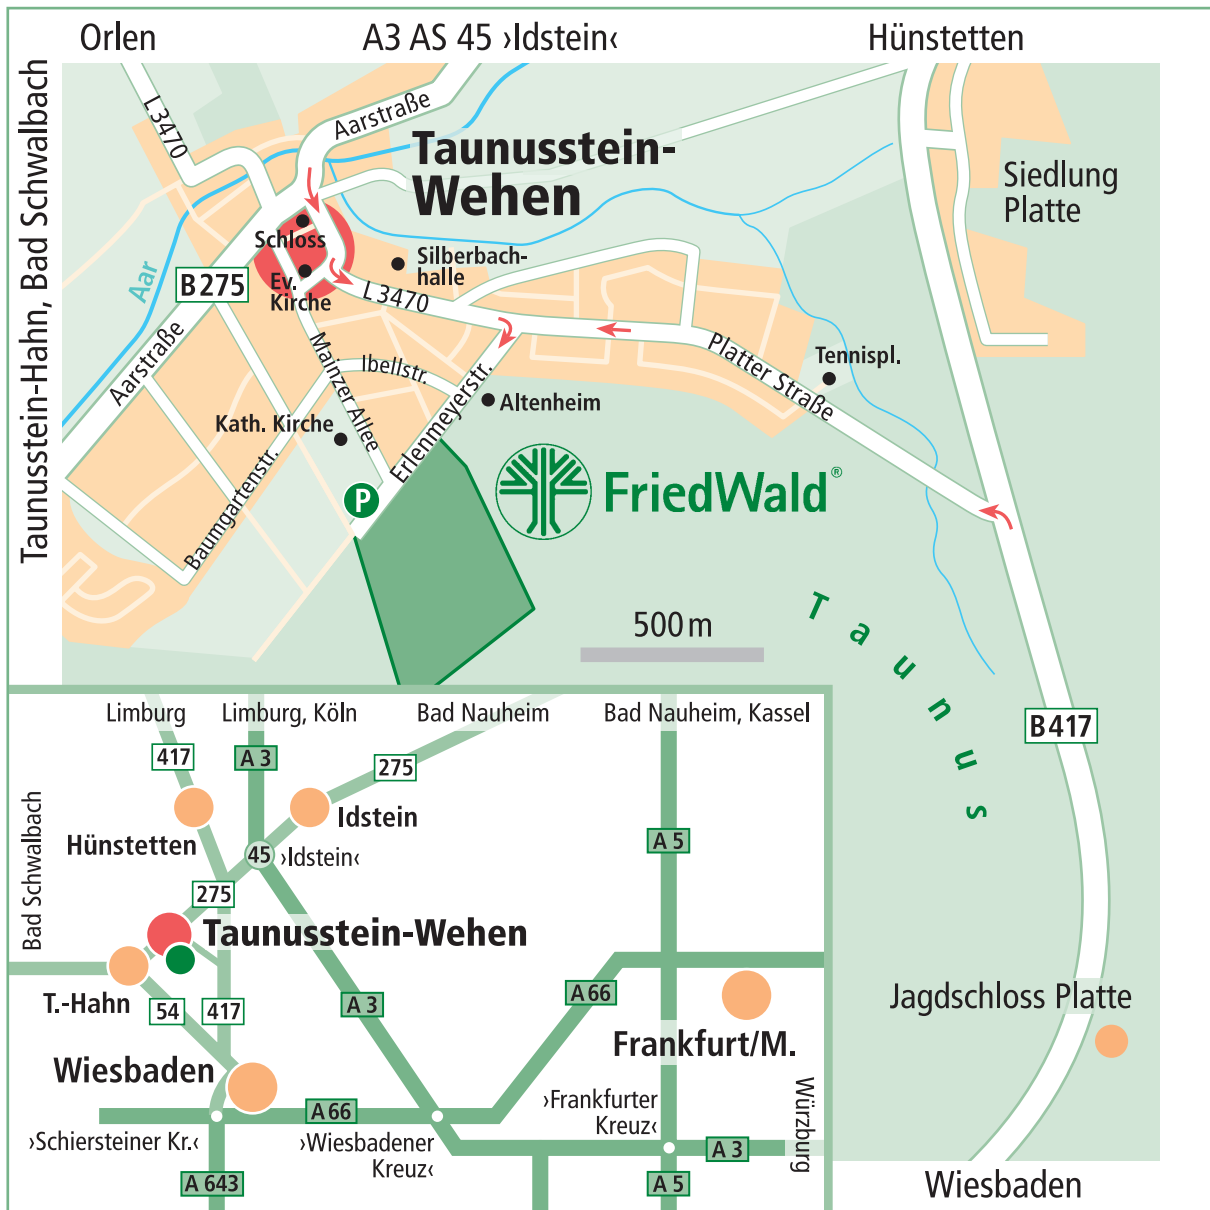

FriedWald Taunusstein

Wegbeschreibung zum FriedWald Taunusstein

Aus Richtung Autobahn A 3 kommend: Autobahn an der Abfahrt ‚Idstein‘ verlassen, weiter auf der B 275 über Eschenhahn und NeuhoF bis nach Wehen. Nach Ortseingang Wehen der Linkskurve folgen und an der nächsten Ampel links in die Weiherstraße Richtung ‚Wiesbaden, Parkplatz Silberbachhalle, Friedhof‘ abbiegen. Die Straße beschreibt nachfolgend eine S-Kurve; rund 500 Meter nach deren Ende rechts in die Erlenmeyerstraße Richtung ‚Friedhof‘ bzw. ‚FriedWald‘ einbiegen. Der Erlenmeyerstraße bis zum Parkplatz am Friedhof folgen. Der Eingang zum FriedWald liegt genau gegenüber vom Friedhof am Waldrand.

Aus Richtung Wiesbaden kommend: In Wiesbaden der Platter Straße und später der B 417 bis zur Abzweigung der L 3470 nach links in Richtung ‚Wehen‘ folgen. Ca. 900 Meter nach dem Wehener Ortseingang links in die Erlenmeyerstraße Richtung ‚Friedhof‘ bzw. ‚FriedWald‘ einbiegen. Der Erlenmeyerstraße bis zum Parkplatz am Friedhof folgen. Der Eingang zum FriedWald liegt genau gegenüber vom Friedhof am Waldrand.

Aus Richtung Westen kommend: Den Ortsteil Hahn auf der B 275 (Aarstraße) in Richtung Wehen verlassen. In Wehen nach der Linkskurve an der Ampelanlage rechts abbiegen in die Weiherstraße Richtung ‚Wiesbaden, Parkplatz Silberbachhalle, Friedhof‘. Der Erlenmeyerstraße bis zum Parkplatz am Friedhof folgen. Der Eingang zum FriedWald liegt genau gegenüber vom Friedhof am Waldrand.

Navigationspunkt: Erlenmeyerstraße, 65232 Taunusstein-Wehen
(Ecke Erlenmeyerstraße/Mainzer Allee)

Koordinaten FriedWald-Parkplatz: 8,188183° E; 50,147988° N

Treffpunkt: FriedWald-Parkplatz

Waldführungen werden ganzjährig angeboten. Die Teilnehmerplätze sind begrenzt. Wir bitten um eine Anmeldung. Termine finden Sie mit der Möglichkeit zur Online-Anmeldung unter www.friedwald.de. Gerne können Sie die Termine auch telefonisch unter 06155 848-200 erfragen.