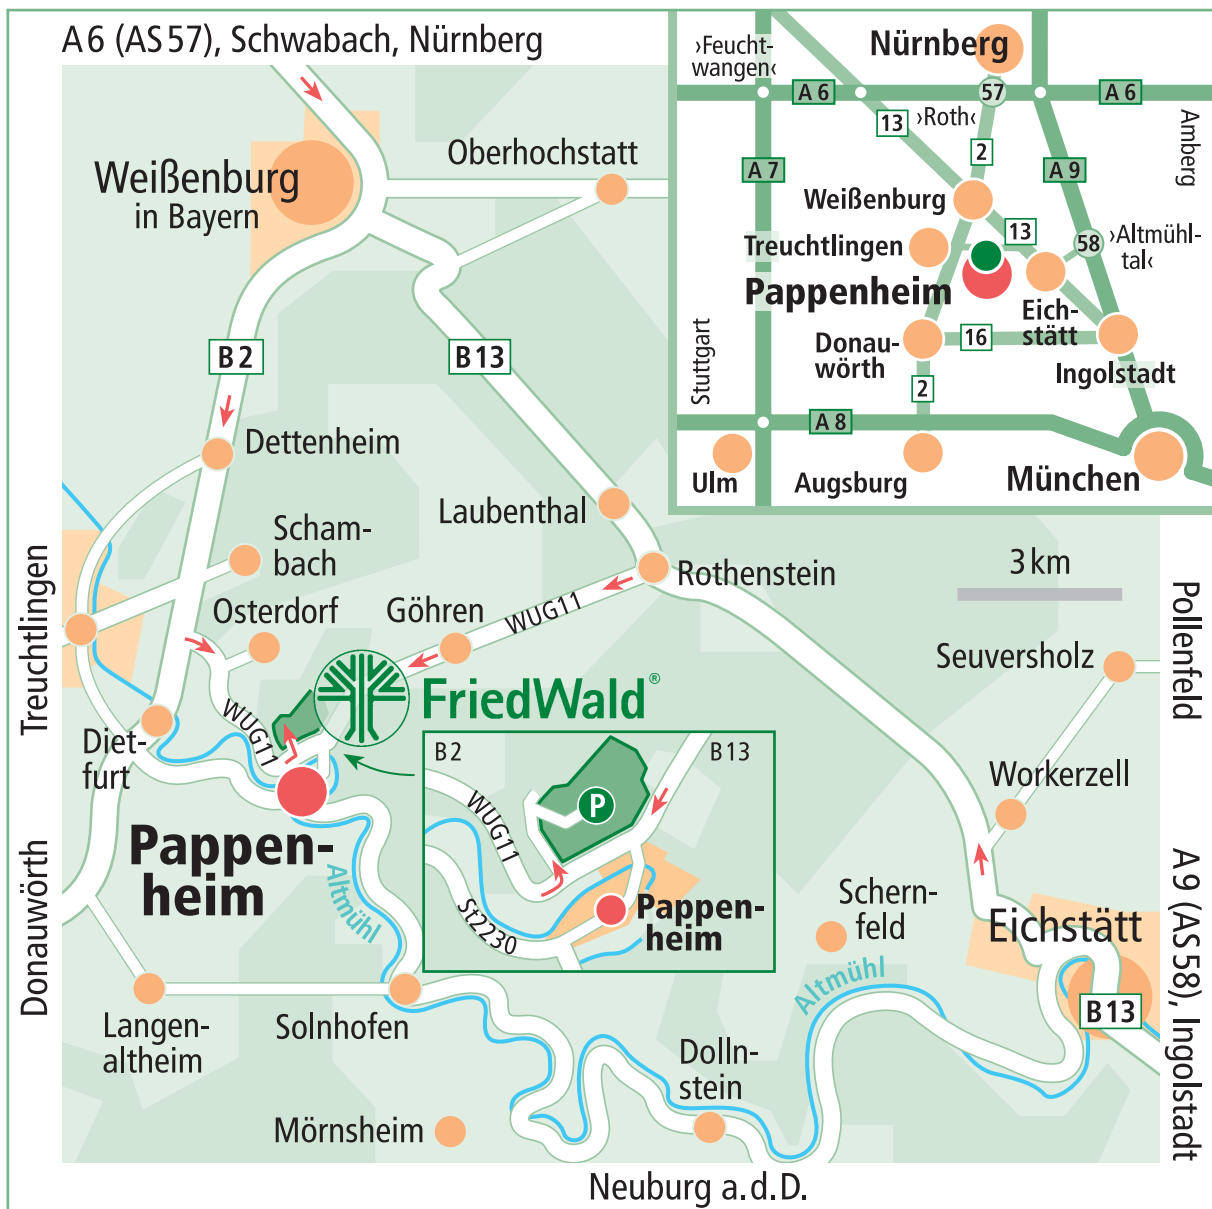

Evangelisch-Lutherischer FriedWald Altmühltal in Pappenheim

Internet: www.friedwald.de/pappenheim
E-Mail: info@friedwald.de
Telefax: 06155 848-111

Telefon Vorsorge: 06155 848-200
Telefon Trauerfall: 06155 848-400
Mo.-Fr.: 8 bis 18 Uhr, Sa.: 9 bis 16 Uhr