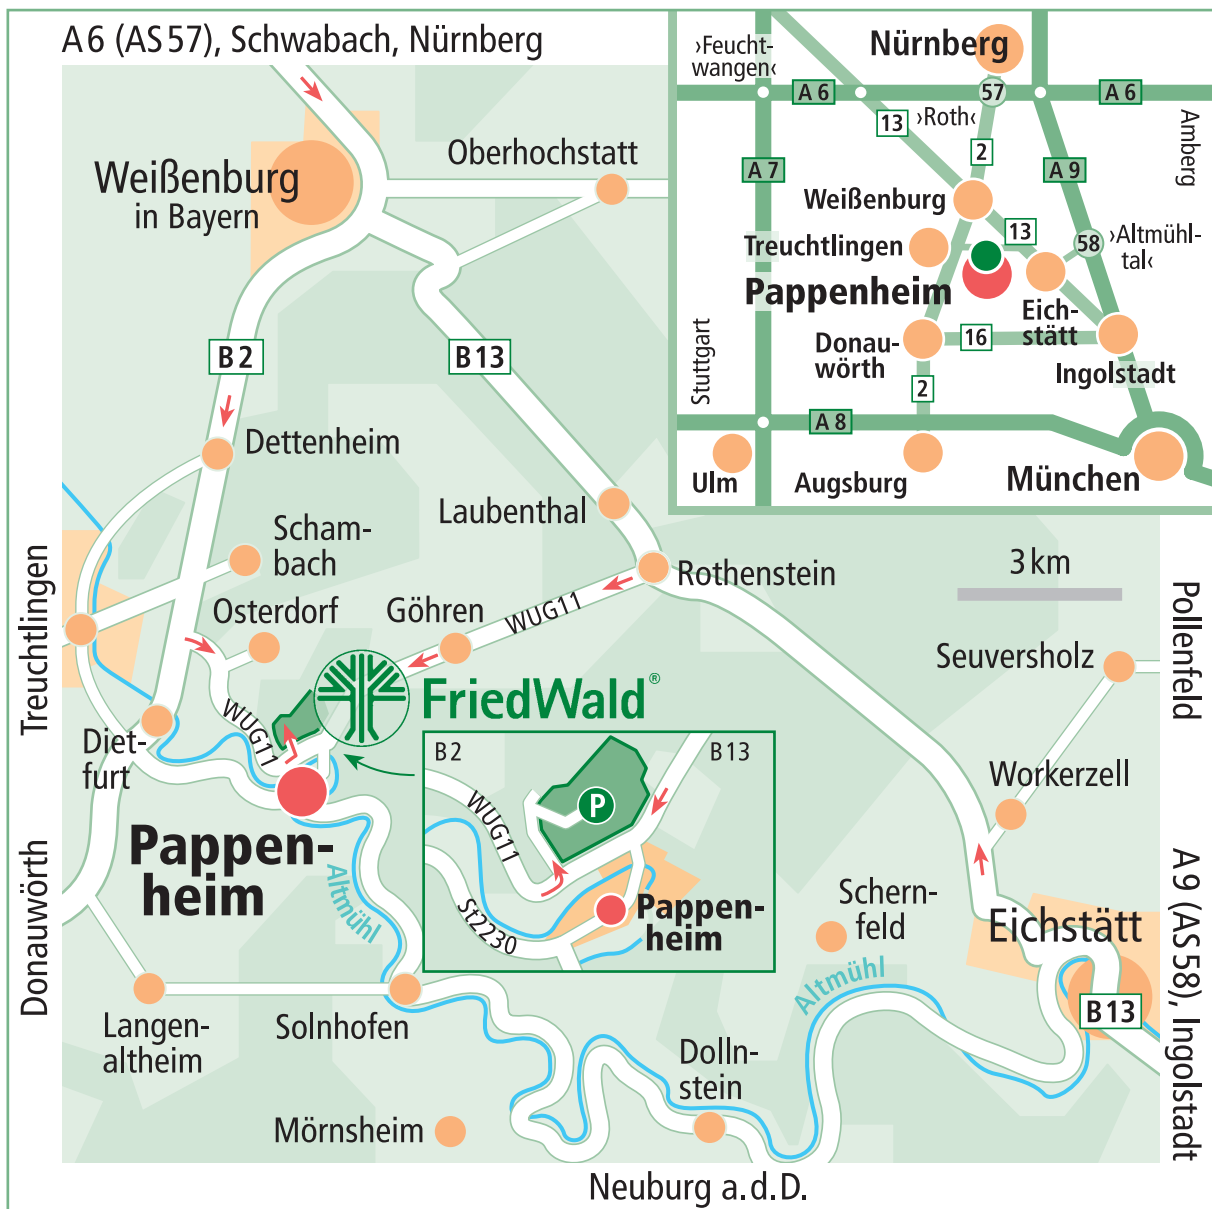

Evangelisch-Lutherischer FriedWald Altmühltal in Pappenheim

Wegbeschreibung zum Evangelisch-Lutherischen FriedWald Altmühltal in Pappenheim

Von Nürnberg kommend:

Auf der B 2 links die Abfahrt Osterdorf nehmen, Richtung Pappenheim ca. 3 km der Kreisstraße folgen. 150 Meter nach dem Ortsschild Pappenheim links abbiegen und der Beschilderung „FriedWald“ auf der Schotterstraße folgen.

Von Donauwörth kommend:

Der B 2 folgen. Nach der Ortschaft Dietfurt rechts die Abfahrt Osterdorf nehmen und der Kreisstraße Richtung Pappenheim ca. 3 km folgen. 150 Meter nach dem Ortsschild Pappenheim links abbiegen und der Beschilderung „FriedWald“ auf der Schotterstraße folgen.

Von Eichstätt kommend:

Auf der B 13 bis kurz vor den Ortsteil Rothenstein fahren, dann links die Staatsstraße nach Pappenheim nehmen. Nach ca. 4 km rechts Richtung Göhren/Pappenheim fahren. Im Ort Pappenheim in der Engstelle rechts Richtung Treuchtlingen fahren und nach ca. 600 Meter wieder rechts der Beschilderung „FriedWald“ auf der Schotterstraße folgen.

Navigationspunkt: Bürgermeister-Rukwid-Straße 56, 91788 Pappenheim (ab dort der Beschilderung „FriedWald“ folgen)

Koordinaten FriedWald-Parkplatz: 10,966326° E; 48,939225° N

Treffpunkt: FriedWald-Parkplatz