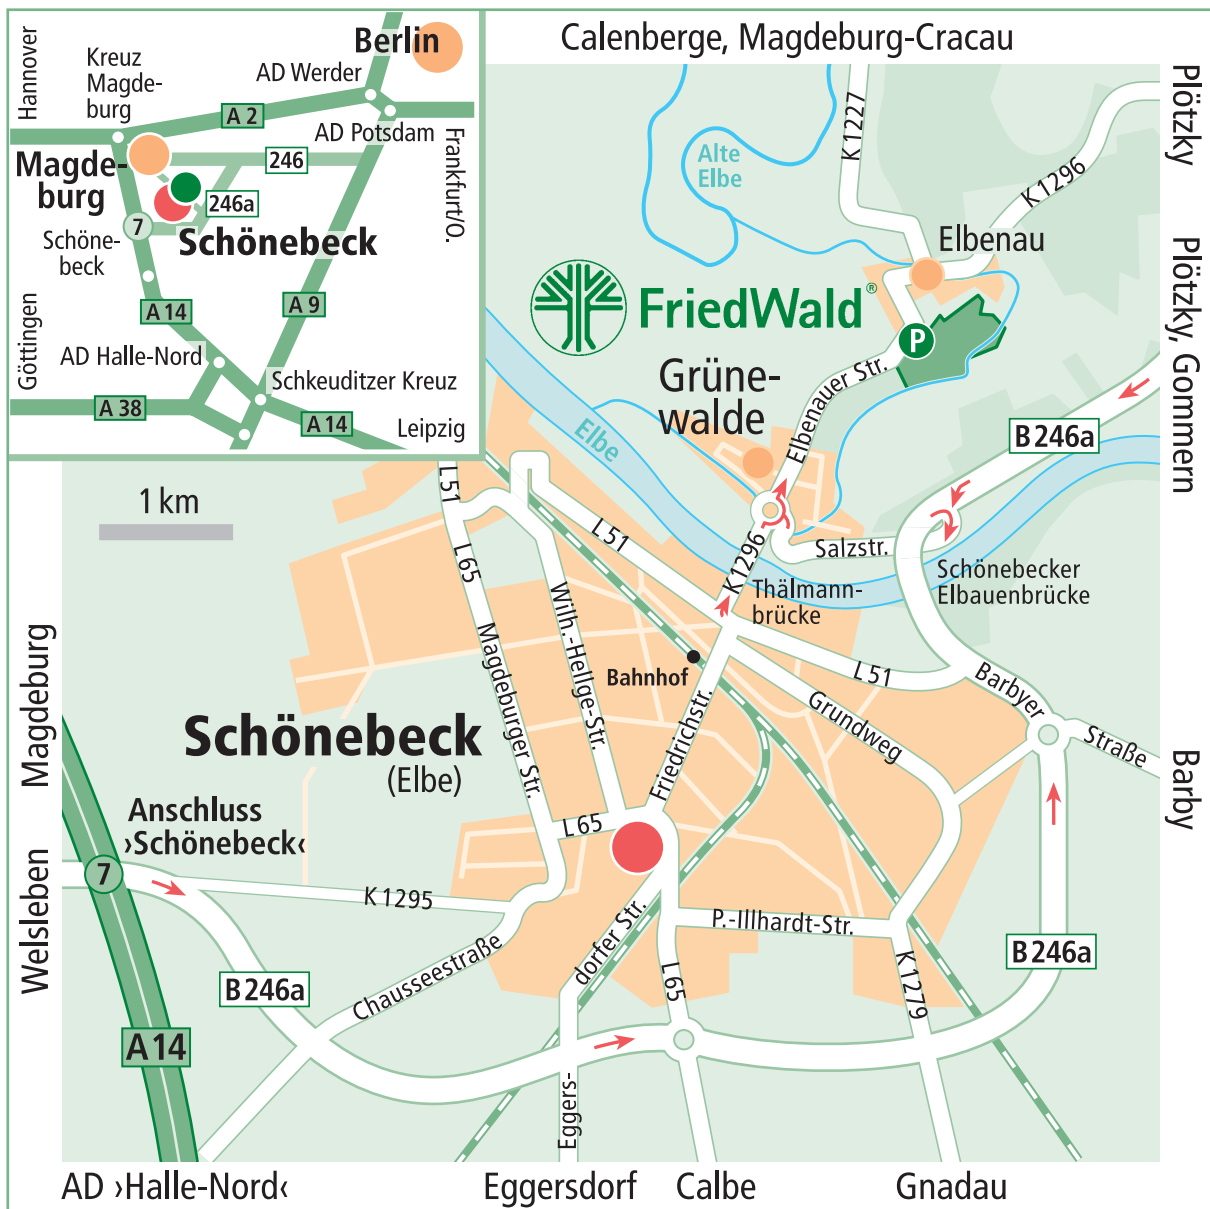

FriedWald Schönebeck (Elbe)

Wegbeschreibung zum FriedWald Schönebeck (Elbe)

Aus Schönebeck kommend:

Auf der K 1296 über die Elbebrücke geradeaus durch den Kreisverkehr weiter geradeaus auf der Elbenauer Straße Richtung Elbenau fahren. Ca. 1800 m nach dem Kreisverkehr beim Ortseingang Elbenau (Freie Waldschule) rechts der Beschilderung zum FriedWald-Parkplatz folgen.

Aus Gommern kommend:

Auf der B 246a aus Gommern Richtung Schönebeck fahren. Vor der Elbauenbrücke schräg links in die Salzstraße einbiegen und durch Grünwalde ca. 1500 m bis zum Kreisverkehr fahren. Hier die erste Ausfahrt in die Elbenauer Straße in Richtung Elbenau nehmen. Nach ca. 1800 m beim Ortseingang Elbenau (Freie Waldschule) rechts der Beschilderung zum FriedWald-Parkplatz folgen.

Von der A 14 kommend:

Die Ausfahrt Schönebeck nutzen und in Richtung Gommern auf der B 246a an Schönebeck vorbei über die Elbauenbrücke. Direkt danach scharf rechts in die Salzstraße einbiegen und auf dieser weiter durch Grünwalde ca. 1500 m bis zum Kreisverkehr fahren. Hier die erste Ausfahrt in die Elbenauer Straße in Richtung Elbenau nehmen. Nach ca. 1800 m beim Ortseingang Elbenau (Freie Waldschule) rechts der Beschilderung zum FriedWald-Parkplatz folgen.

Navigationspunkt: Elbenauer Straße 18, 39218 Schönebeck

Koordinaten FriedWald-Parkplatz: 52,02271° N; 11,45311° E

Treffpunkt: FriedWald-Parkplatz

Waldführungen werden ganzjährig angeboten. Die Teilnehmerplätze sind begrenzt. Wir bitten um eine Anmeldung. Termine finden Sie mit der Möglichkeit zur Online-Anmeldung unter www.friedwald.de. Gerne können Sie die Termine auch telefonisch unter 06155 848-200 erfragen.