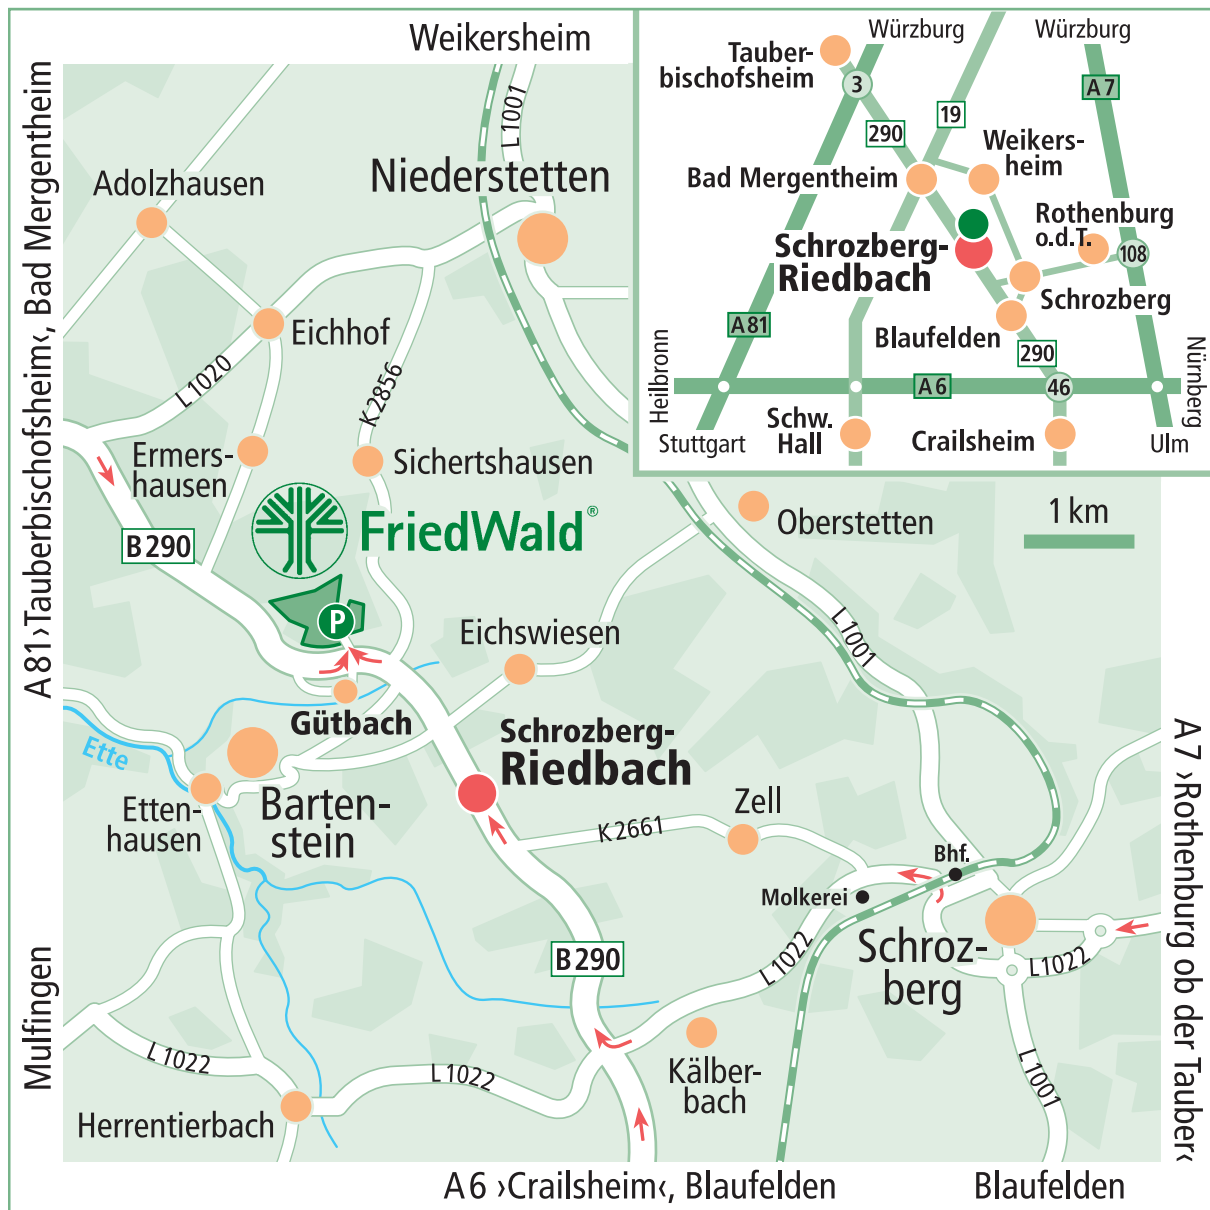

FriedWald Hohenlohe

Internet: www.friedwald.de/hohenlohe
E-Mail: info@friedwald.de
Telefax: 06155 848-111

Telefon Vorsorge: 06155 848-200
Telefon Trauerfall: 06155 848-400
Mo.-Fr.: 8 bis 18 Uhr, Sa.: 9 bis 16 Uhr